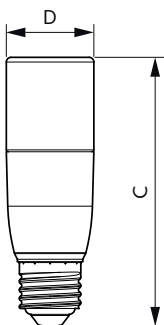

## Características mecânicas e compartimento

Acabamento da lâmpada	Fosca
Formato da lâmpada	Linear

## Desenho dimensional

Product	D	C
CorePro LED Stick ND 9.5-68W T38 E27 830	37,2 mm	114,3 mm