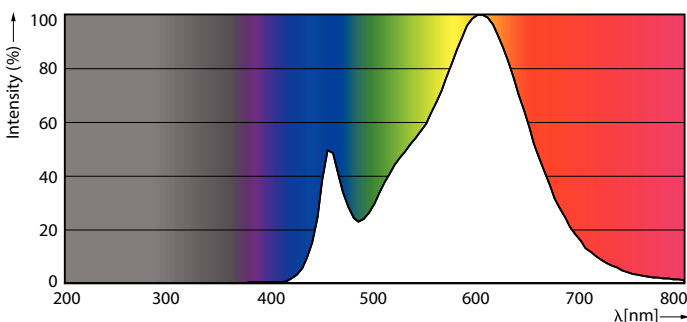

Dados fotométricos

Spectral Power Distribution Colour - CorePro LED Stick ND 9.5-68W T38 E27 830