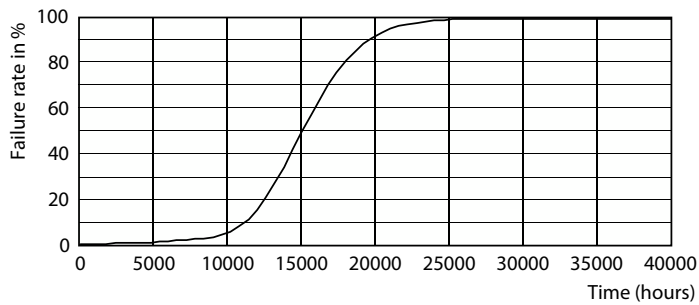

Vida útil

Life Expectancy Diagram - CorePro LED Stick ND 9.5-68W T38 E27 830