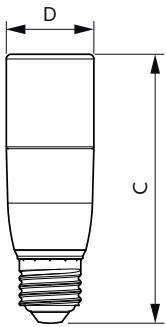

Operationele temperatuur	
T-behuizing maximaal (nom.)	85 °C

Dimbaarheid en regelsystemen	
Dimbaar	Nee

Eigenschappen behuizing en afmetingen	
Lampafwerking	Mat

CorePro LED Specialties

Lampvorm	Staaft
Keurmerken en classificaties	
Energie-efficiëntielabel	F
Energieverbruik kWh/1.000 uur	10 kWh
EPREL-registratienummer	415169
EyeComfort	Ja
Productgegevens	
Productnaam voor bestelling	CorePro LED Stick ND 9.5-68W T38 E27 830
Volledige productnaam	CorePro LED Stick ND 9.5-68W T38 E27 830

Maatschets

Product	D	C
CorePro LED Stick ND 9.5-68W T38 E27 830	37,2 mm	114,3 mm

Fotometrische gegevens

Spectral Power Distribution Colour - CorePro LED Stick ND 9.5-68W T38 E27 830

General uniform lighting - CorePro LED Stick ND 9.5-68W T38 E27 830