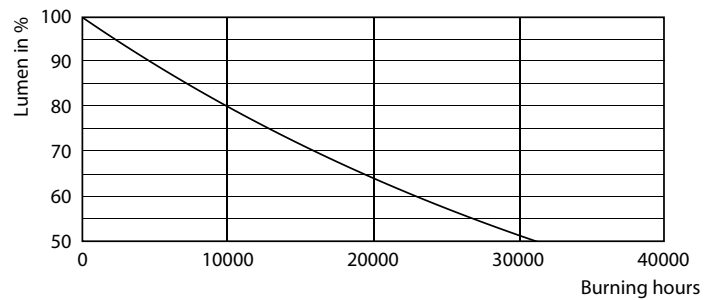

Gegevens lichttechniek	
Kleurcode	830 [CCT of 3000K]
Bundelhoek (nom.)	240 graden
Lichtstroom	950 lm
Kleuraanduiding	Wit (WH)
Gecorreleerde kleurtemperatuur (nom)	3000 K
Lichtrendement (gespec.) (nom.)	100,00 lm/W
Kleurconsistentie	<6
Kleurweergave-index (CRI)	80
LLMF bij einde nominale levensduur (nom.)	70 %
Flikkerwaarde (PstLM)	1,0
Stroboscoopeffectwaarde (SVM)	0,4

CorePro LED Specialties

Fotometrische gegevens

Light Distribution Diagram - CorePro LED Stick ND 9.5-68W T38 E27 830

Levensduur

Life Expectancy Diagram - CorePro LED Stick ND 9.5-68W T38 E27 830

Lumen Maintenance Diagram - CorePro LED Stick ND 9.5-68W T38 E27 830