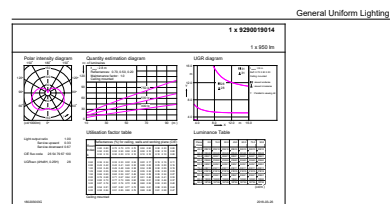

Operationele temperatuur	
T-behuizing maximaal (nom.)	85 °C

Dimbaarheid en regelsystemen	
Dimbaar	Nee

Eigenschappen behuizing en afmetingen	
Lampafwerking	Mat

CorePro LED Specialties

Lampvorm	Staaft
Keurmerken en classificaties	
Energie-efficiëntielabel	F
Energieverbruik kWh/1.000 uur	10 kWh
EPREL-registratienummer	415169
EyeComfort	Ja
Productgegevens	
Productnaam voor bestelling	CorePro LED Stick ND 9.5-68W T38 E27 830
Volledige productnaam	CorePro LED Stick ND 9.5-68W T38 E27 830

Maatschets

Product	D	C
CorePro LED Stick ND 9.5-68W T38 E27 830	37,2 mm	114,3 mm

Fotometrische gegevens

Spectral Power Distribution Colour - CorePro LED Stick ND 9.5-68W T38 E27 830

General uniform lighting - CorePro LED Stick ND 9.5-68W T38 E27 830