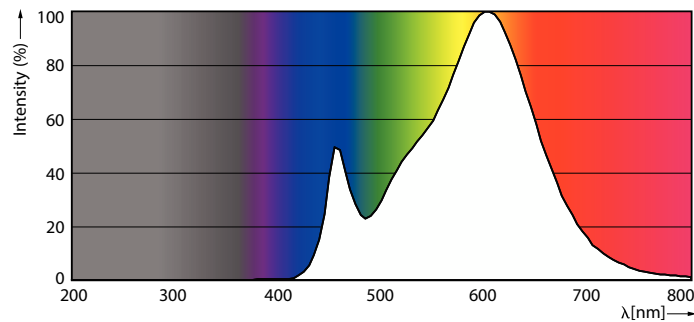

Fotometrische gegevens

Spectral Power Distribution Colour - CorePro LED Stick ND 9.5-68W T38 E27 830

General uniform lighting - CorePro LED Stick ND 9.5-68W T38 E27 830