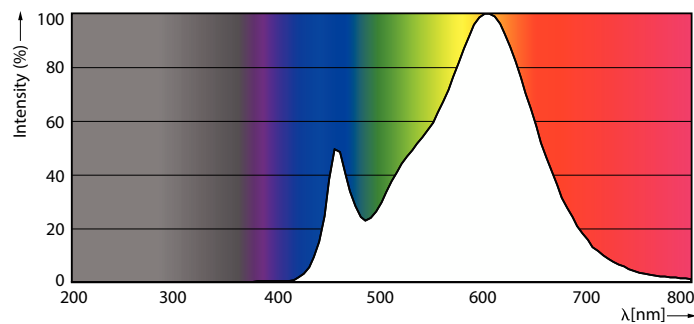

Fotometrische gegevens

Spectral Power Distribution Colour - CorePro LED Stick ND 9.5-68W T38 E27 830

General uniform lighting - CorePro LED Stick ND 9.5-68W T38 E27 830