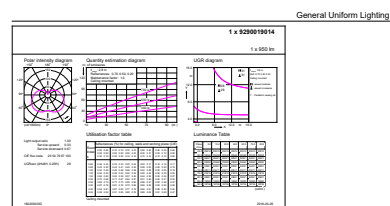

Fotometrische gegevens

Spectral Power Distribution Colour - CorePro LED Stick ND 9.5-68W T38 E27 830

General uniform lighting - CorePro LED Stick ND 9.5-68W T38 E27 830