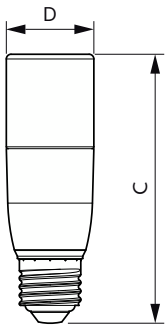

## Maatschets

Product	D	C
CorePro LED Stick ND 9.5-68W T38 E27 830	37,2 mm	114,3 mm