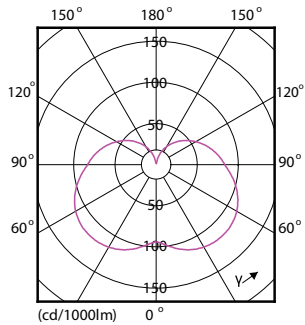

Prodotti LED in plastica CorePro

Fotometrie

Light Distribution Diagram - CorePro LED Stick ND 9.5-68W T38 E27 830