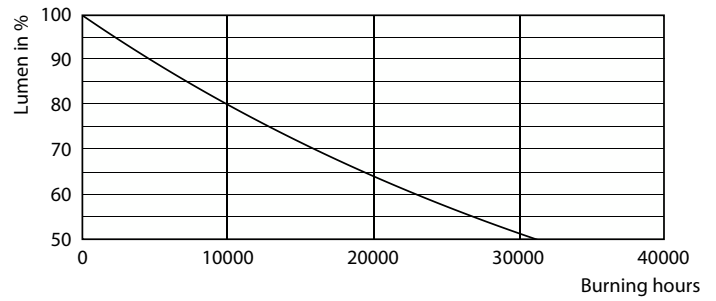

Dati tecnici di illuminazione	
Codice colore	830 [CCT of 3000K]
Angolo del fascio (Nom)	240 °
Flusso luminoso	950 lm
Designazione colore	Bianco (WH)
Temperatura del colore correlata	3000 K
Efficienza luminosa (specificata) (Nom)	100,00 lm/W
Uniformità del colore	<6
Indice di resa cromatica (CRI)	80
LLMF a fine durata vita nominale (Nom)	70 %
Valore di tremolio (PstLM)	1,0
Effetto stroboscopico	0,4
Photobiological safety according to EN 62471	RG1

Disegno tecnico

Product	D	C
CorePro LED Stick ND 9.5-68W T38 E27 830	37,2 mm	114,3 mm

Fotometrie

Spectral Power Distribution Colour - CorePro LED Stick ND 9.5-68W T38 E27 830

General uniform lighting - CorePro LED Stick ND 9.5-68W T38 E27 830

Prodotti LED in plastica CorePro

Fotometrie

Light Distribution Diagram - CorePro LED Stick ND 9.5-68W T38 E27 830

Durata

Life Expectancy Diagram - CorePro LED Stick ND 9.5-68W T38 E27 830

Lumen Maintenance Diagram - CorePro LED Stick ND 9.5-68W T38 E27 830