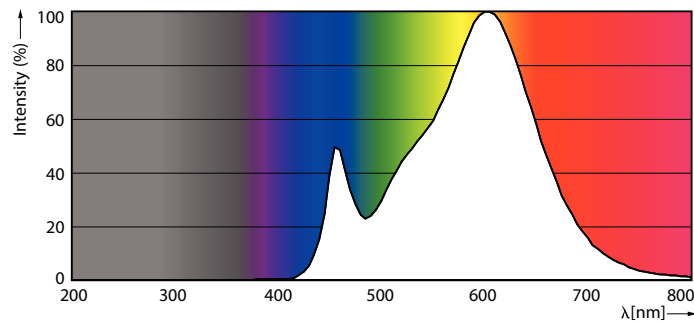

Fotometrie

Spectral Power Distribution Colour - CorePro LED Stick ND 9.5-68W T38 E27 830