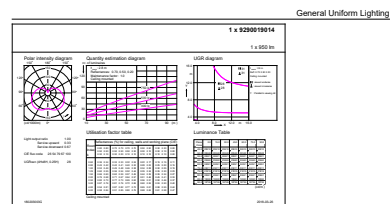

Dati tecnici di illuminazione	
Codice colore	830 [CCT of 3000K]
Angolo del fascio (Nom)	240 °
Flusso luminoso	950 lm
Designazione colore	Bianco (WH)
Temperatura del colore correlata	3000 K
Efficienza luminosa (specificata) (Nom)	100,00 lm/W
Uniformità del colore	<6
Indice di resa cromatica (CRI)	80
LLMF a fine durata vita nominale (Nom)	70 %
Valore di tremolio (PstLM)	1,0
Effetto stroboscopico	0,4
Photobiological safety according to EN 62471	RG1

Disegno tecnico

Product	D	C
CorePro LED Stick ND 9.5-68W T38 E27 830	37,2 mm	114,3 mm

Fotometrie

Spectral Power Distribution Colour - CorePro LED Stick ND 9.5-68W T38 E27 830

General uniform lighting - CorePro LED Stick ND 9.5-68W T38 E27 830