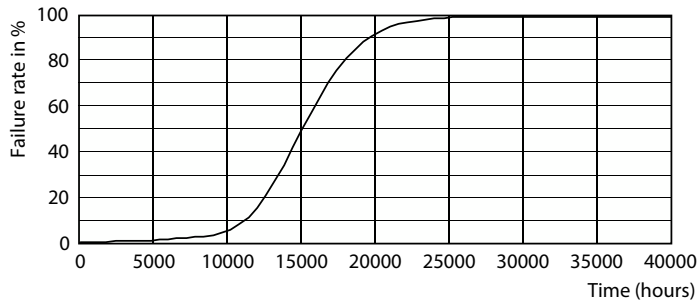

Durata

Life Expectancy Diagram - CorePro LED Stick ND 9.5-68W T38 E27 830