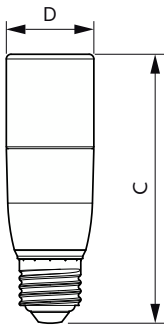

Temperatura	
Temp. massima involucro (Nom)	85 °C

Controlli e dimmerazione	
Dimmerabile	No

Meccanica e corpo	
Finitura lampadina	Smerigliata
Forma lampadina	Stick

Prodotti LED in plastica CorePro

Approvazione e applicazione

Disegno tecnico

Product	D	C
CorePro LED Stick ND 9.5-68W T38 E27 830	37,2 mm	114,3 mm

Fotometrie

Spectral Power Distribution Colour - CorePro LED Stick ND 9.5-68W T38 E27 830

General uniform lighting - CorePro LED Stick ND 9.5-68W T38 E27 830