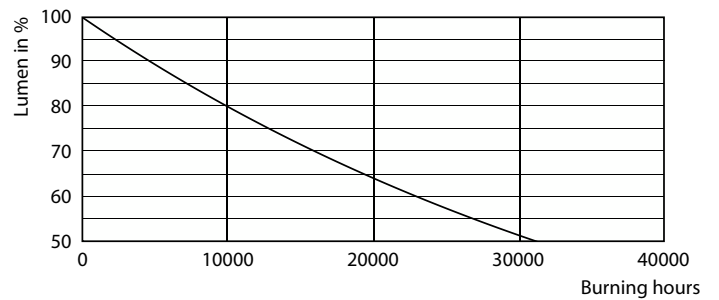

Lichttechnische Daten	
Farbcode	830 [CCT of 3000K]
Ausstrahlungswinkel (Nom)	240 Grad
Lichtstrom	950 lm
Lichtfarbe	Weiß (WH)
Ähnlichste Farbtemperatur (Nom)	3000 K
Nennlichtausbeute (nom.)	100,00 lm/W
Farbkonsistenz	<6
Farbwiedergabeindex (CRI)	80
Restlichtstrom am Ende der Nennlebensdauer (Nom.)	70 %
Flackerwert (PstLM) – Flackerwert gemäß EN 61000-3-3	1,0

Abmessungsskizzen

Product	D	C
CorePro LED Stick ND 9.5-68W T38 E27 830	37,2 mm	114,3 mm

Photometrische Daten

Spectral Power Distribution Colour - CorePro LED Stick ND 9.5-68W T38 E27 830

General uniform lighting - CorePro LED Stick ND 9.5-68W T38 E27 830

CorePro Kunststoff-LED-Speziellampen

Photometrische Daten

Light Distribution Diagram - CorePro LED Stick ND 9.5-68W T38 E27 830

Lebensdauer

Life Expectancy Diagram - CorePro LED Stick ND 9.5-68W T38 E27 830