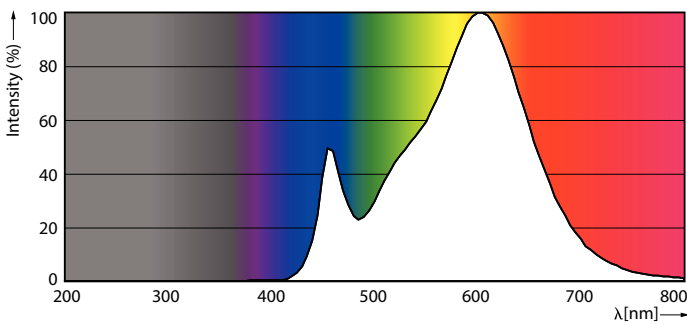

Lichttechnische Daten	
Farbcode	830 [CCT of 3000K]
Ausstrahlungswinkel (Nom)	240 Grad
Lichtstrom	950 lm
Lichtfarbe	Weiß (WH)
Ähnlichste Farbtemperatur (Nom)	3000 K
Nennlichtausbeute (nom.)	100,00 lm/W
Farbkonsistenz	<6
Farbwiedergabeindex (CRI)	80
Restlichtstrom am Ende der Nennlebensdauer (Nom.)	70 %
Flackerwert (PstLM) – Flackerwert gemäß EN 61000-3-3	1,0

Abmessungsskizzen

Product	D	C
CorePro LED Stick ND 9.5-68W T38 E27 830	37,2 mm	114,3 mm

Photometrische Daten

Spectral Power Distribution Colour - CorePro LED Stick ND 9.5-68W T38 E27 830

General uniform lighting - CorePro LED Stick ND 9.5-68W T38 E27 830