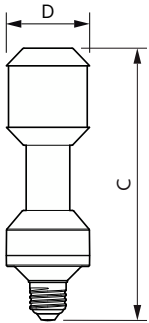

Warnings and safety

- Fare riferimento alla guida all'installazione oppure contattare un rappresentante Philips illuminazione per lo schema elettrico e le istruzioni.

Dati del prodotto

Informazioni generali		LLMF a fine durata vita nominale (Nom)	
Attacco	E27 [E27]		70 %
Durata nominale	50.000 ore	Funzionamento e parte elettrica	
Ciclo di commutazione on/off	50.000	Frequenza di linea	50 Hz
Lighting Technology	LED	Frequenza di ingresso	50 Hz
Riferimento per la misurazione del flusso	Sphere	Consumo energetico	35 W
Marchio CE	Sì	Corrente lampada (Nom)	920 mA
Conformità a RoHS EU	Sì	Tempo di avvio (Nom)	0,5 s
Dati tecnici di illuminazione		Tempo di riscaldamento per raggiungere il 60% del flusso luminoso	0,5 s
Codice colore	740 [CCT of 4000K]	Fattore di potenza (frazione)	0,9
Flusso luminoso	6.000 lm	Tensione (Nom)	70-80 V
Designazione colore	Bianco freddo (CW)	Temperatura	
Temperatura del colore correlata	4000 K	Temp. massima involucro (Nom)	95 °C
Efficienza luminosa (specificata) (Nom)	171,00 lm/W		
Uniformità del colore	<6		
Indice di resa cromatica (CRI)	70		

Disegno tecnico

Product	D	C
TForce LED Road 60-35W E27 740	61 mm	200 mm

Fotometrie

Light Distribution Diagram - TForce LED Road 60-35W E27 740

Spectral Power Distribution Colour - TForce LED Road 60-35W E27 740