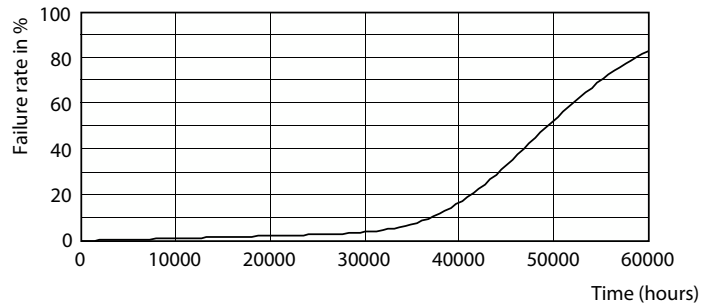

TrueForce LED Public (Road - SON)

Fotometrie

General uniform lighting - TForce LED Road 60-35W E27 740

Durata

Lumen Maintenance Diagram - TForce LED Road 60-35W E27 740

Life Expectancy Diagram - TForce LED Road 60-35W E27 740