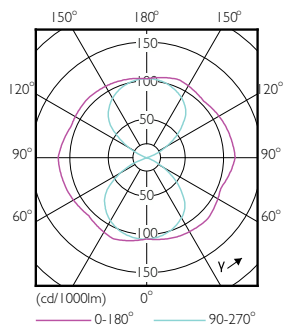

Warnings and safety

- Fare riferimento alla guida all'installazione oppure contattare un rappresentante Philips illuminazione per lo schema elettrico e le istruzioni.

Dati del prodotto

Informazioni generali		LLMF a fine durata vita nominale (Nom)	
Attacco	E27 [E27]		70 %
Durata nominale	50.000 ore	Funzionamento e parte elettrica	
Ciclo di commutazione on/off	50.000	Frequenza di linea	50 Hz
Lighting Technology	LED	Frequenza di ingresso	50 Hz
Riferimento per la misurazione del flusso	Sphere	Consumo energetico	35 W
Marchio CE	Sì	Corrente lampada (Nom)	920 mA
Conformità a RoHS EU	Sì	Tempo di avvio (Nom)	0,5 s
Dati tecnici di illuminazione		Tempo di riscaldamento per raggiungere il 60% del flusso luminoso	0,5 s
Codice colore	740 [CCT of 4000K]	Fattore di potenza (frazione)	0,9
Flusso luminoso	6.000 lm	Tensione (Nom)	70-80 V
Designazione colore	Bianco freddo (CW)	Temperatura	
Temperatura del colore correlata	4000 K	Temp. massima involucro (Nom)	95 °C
Efficienza luminosa (specificata) (Nom)	171,00 lm/W		
Uniformità del colore	<6		
Indice di resa cromatica (CRI)	70		

Disegno tecnico

Product	D	C
TForce LED Road 60-35W E27 740	61 mm	200 mm

Fotometrie

Light Distribution Diagram - TForce LED Road 60-35W E27 740

Spectral Power Distribution Colour - TForce LED Road 60-35W E27 740