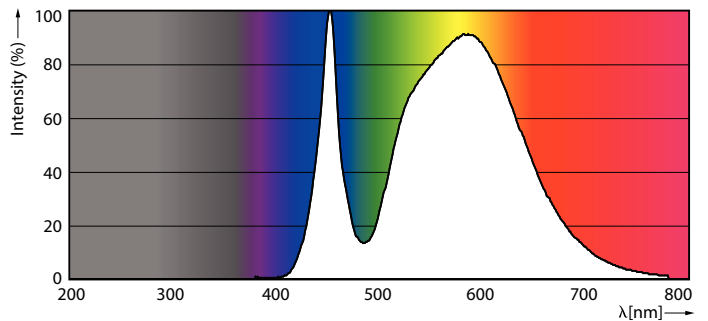

Warnings and safety

- Fare riferimento alla guida all'installazione oppure contattare un rappresentante Philips illuminazione per lo schema elettrico e le istruzioni.

Dati del prodotto

Informazioni generali		LLMF a fine durata vita nominale (Nom)	
Attacco	E27 [E27]		70 %
Durata nominale	50.000 ore	Funzionamento e parte elettrica	
Ciclo di commutazione on/off	50.000	Frequenza di linea	50 Hz
Lighting Technology	LED	Frequenza di ingresso	50 Hz
Riferimento per la misurazione del flusso	Sphere	Consumo energetico	35 W
Marchio CE	Sì	Corrente lampada (Nom)	920 mA
Conformità a RoHS EU	Sì	Tempo di avvio (Nom)	0,5 s
Dati tecnici di illuminazione		Tempo di riscaldamento per raggiungere il 60% del flusso luminoso	0,5 s
Codice colore	740 [CCT of 4000K]	Fattore di potenza (frazione)	0,9
Flusso luminoso	6.000 lm	Tensione (Nom)	70-80 V
Designazione colore	Bianco freddo (CW)	Temperatura	
Temperatura del colore correlata	4000 K	Temp. massima involucro (Nom)	95 °C
Efficienza luminosa (specificata) (Nom)	171,00 lm/W		
Uniformità del colore	<6		
Indice di resa cromatica (CRI)	70		

Disegno tecnico

Product	D	C
TForce LED Road 60-35W E27 740	61 mm	200 mm

Fotometrie

Light Distribution Diagram - TForce LED Road 60-35W E27 740

Spectral Power Distribution Colour - TForce LED Road 60-35W E27 740