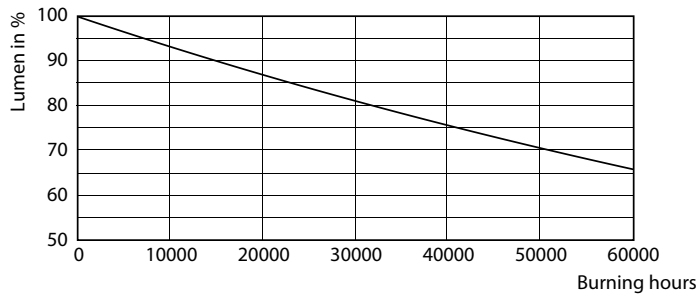

TrueForce LED Public (Road - SON)

Fotometrie

General uniform lighting - TForce LED Road 60-35W E27 740

Durata

Lumen Maintenance Diagram - TForce LED Road 60-35W E27 740

Life Expectancy Diagram - TForce LED Road 60-35W E27 740