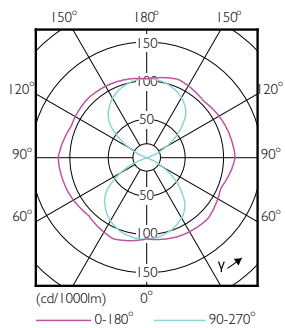

Warnings and safety

- Fare riferimento alla guida all'installazione oppure contattare un rappresentante Philips illuminazione per lo schema elettrico e le istruzioni.

Dati del prodotto

Informazioni generali	
Attacco	E27 [E27]
Durata nominale	50.000 ore
Ciclo di commutazione on/off	50.000
Lighting Technology	LED
Riferimento per la misurazione del flusso	Sphere
Marchio CE	Si
Conformità a RoHS EU	Si
Dati tecnici di illuminazione	
Codice colore	730 [CCT of 3000K]
Flusso luminoso	5.500 lm
Designazione colore	Bianco (WH)
Temperatura del colore correlata	3000 K
Efficienza luminosa (specificata) (Nom)	157,00 lm/W
Uniformità del colore	<6
Indice di resa cromatica (CRI)	70

Disegno tecnico

Product	D	C
TForce LED Road 55-35W E27 730	61 mm	200 mm

Fotometrie

Light Distribution Diagram - TForce LED Road 55-35W E27 730

General uniform lighting - TForce LED Road 55-35W E27 730

TrueForce LED Public (Road - SON)