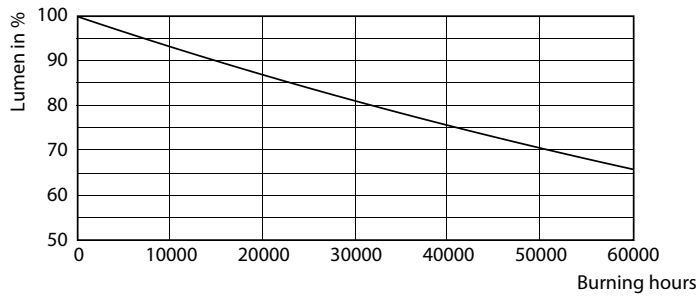

Durata

Lumen Maintenance Diagram - TForce LED Road 55-35W E27 730