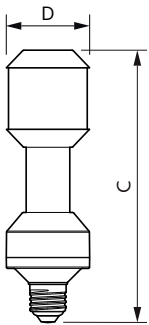

TrueForce LED Public (Road - SON)

Controlli e dimmerazione

Dimmerabile	No

Meccanica e corpo

Finitura lampadina	Trasparente
Forma lampadina	Altro

Approvazione e applicazione

Classe di efficienza energetica	D
Consumo energetico kWh/1000 h	35 kWh
Numero di registrazione EPREL	403564

Dati del prodotto

Nome prodotto ordine	TForce LED Road 55-35W E27 730

Nome completo prodotto	TrueForce LED Road 55-35W E27 730
Full EOC	871869681115300
Descrizione codice locale	LEDSONT70730
Codice d'ordine	81115300
Codice materiale (12NC)	929001898402
Codice locale	LEDSONT70730
Numeratore SAP - Quantità per confezione	1
EAN/UPC - Prodotto/scatola	8718696811153
Numeratore - Confezioni per scatola esterna	6
EAN/UPC - Case	8718696811160

Disegno tecnico

Product	D	C
TForce LED Road 55-35W E27 730	61 mm	200 mm