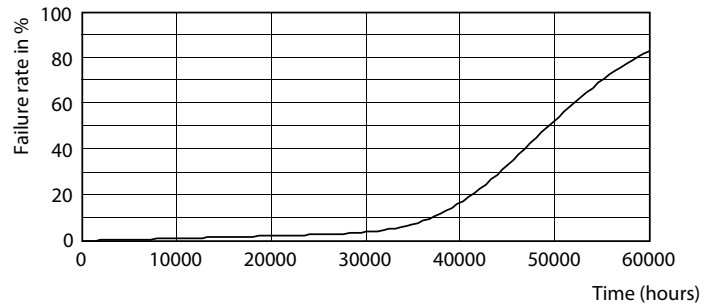

Warnings and safety

- Fare riferimento alla guida all'installazione oppure contattare un rappresentante Philips illuminazione per lo schema elettrico e le istruzioni.

Dati del prodotto

Informazioni generali	
Attacco	E27 [E27]
Durata nominale	50.000 ore
Ciclo di commutazione on/off	50.000
Lighting Technology	LED
Riferimento per la misurazione del flusso	Sphere
Marchio CE	Si
Conformità a RoHS EU	Si
Dati tecnici di illuminazione	
Codice colore	730 [CCT of 3000K]
Flusso luminoso	5.500 lm
Designazione colore	Bianco (WH)
Temperatura del colore correlata	3000 K
Efficienza luminosa (specificata) (Nom)	157,00 lm/W
Uniformità del colore	<6
Indice di resa cromatica (CRI)	70

Fotometrie

Spectral Power Distribution Colour - TForce LED Road 55-35W E27 730

Durata

Lumen Maintenance Diagram - TForce LED Road 55-35W E27 730

Life Expectancy Diagram - TForce LED Road 55-35W E27 730