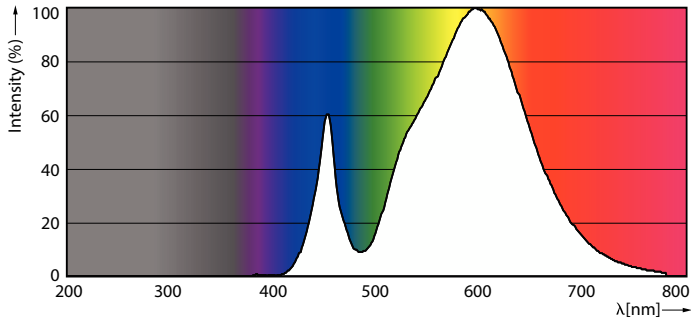

TrueForce LED Public (Road - SON)

Fotometrie

Spectral Power Distribution Colour - TForce LED Road 55-35W E27 730