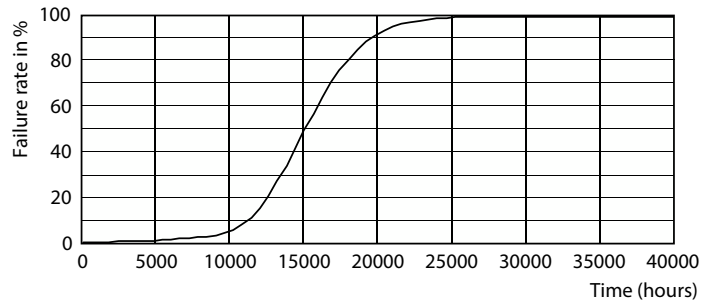

Life Expectancy Diagram - CoreProLEDspot ND 8-100W R80 E27 827 36D