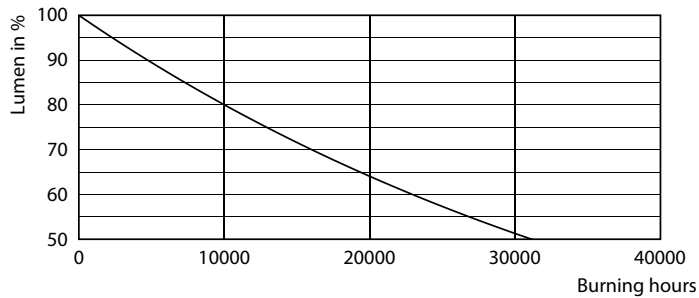

Riflettori CorePro LEDspot

Fotometrie

Accent Lighting Spots - CoreProLEDspot ND 8-100W R80 E27 827 36D

Durata

Lumen Maintenance Diagram - CoreProLEDspot ND 8-100W R80 E27 827 36D