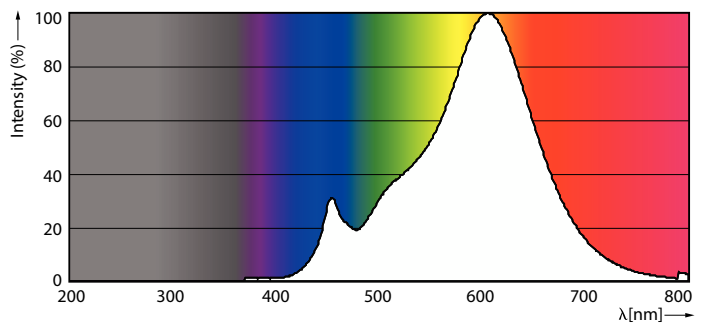

Spectral Power Distribution Colour - CoreProLEDspot ND 8-100W R80 E27 827 36D