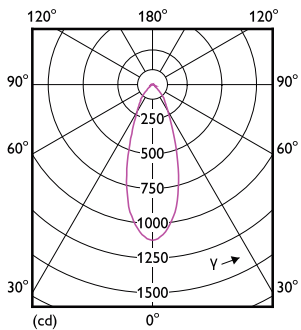

Fotometrie

Light Distribution Diagram - CoreProLEDspot ND 8-100W R80 E27 827 36D