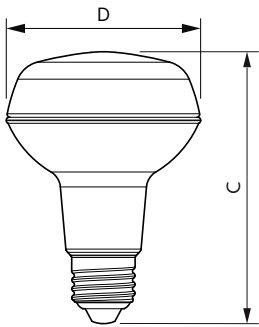

Riflettori CorePro LEDspot

Temperatura

Temp. massima involucri (Nom)	50 °C

Controlli e dimmerazione

Dimmerabile	No

Meccanica e corpo

Finitura lampadina	Trasparente
Forma lampadina	R80 [R 80 mm]

Approvazione e applicazione

Classe di efficienza energetica	F
Adatto all'illuminazione d'accento	Sì
Consumo energetico kWh/1000 h	4 kWh
Numero di registrazione EPREL	397645
EyeComfort	Sì

Dati del prodotto

Nome prodotto ordine	CoreProLEDspot ND 4-60W R80 E27 827 36D
Nome completo prodotto	CoreProLEDspot ND 4-60W R80 E27 827 36D
Full EOC	871869681183200
Descrizione codice locale	CLAR806082736
Codice d'ordine	81183200
Codice materiale (12NC)	929001891502
Codice locale	CLAR806082736
Numeratore SAP - Quantità per confezione	1
EAN/UPC - Prodotto/scatola	8718696811832
Numeratore - Confezioni per scatola esterna	6
EAN/UPC - Case	8718696811849

Disegno tecnico

Product	D	C
CoreProLEDspot ND 4-60W R80 E27 827 36D	80 mm	112 mm