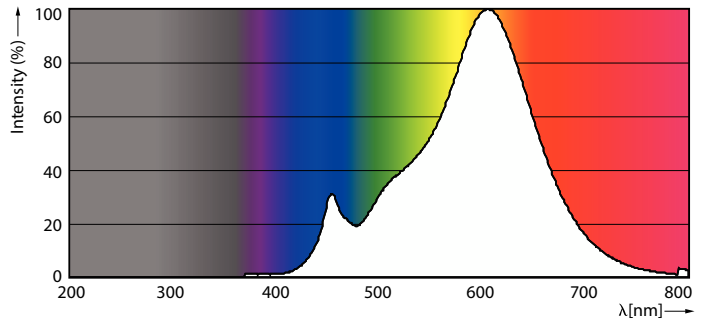

Accent Lighting Spots - CoreProLEDspot ND 4-60W R80 E27 827 36D

Spectral Power Distribution Colour - CoreProLEDspot ND 4-60W R80 E27 827 36D