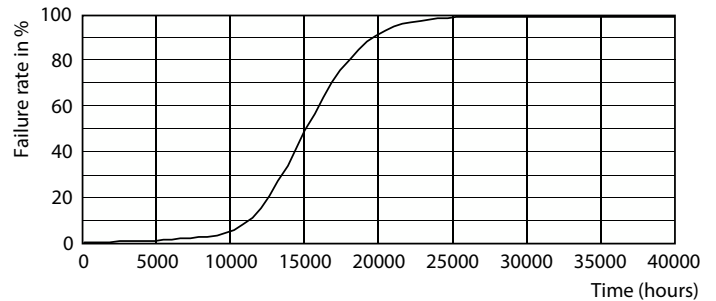

Dati del prodotto

Informazioni generali	
Attacco	E27 [E27]
Durata nominale	15.000 ore
Ciclo di commutazione on/off	50.000
Lighting Technology	LED
Riferimento per la misurazione del flusso	Narrow Cone
Marchio CE	Sì
Conformità a RoHS EU	Sì
Dati tecnici di illuminazione	
Codice colore	827 [CCT of 2700K]
Angolo del fascio (Nom)	36 °
Flusso luminoso	345 lm
Intensità luminosa (Nom)	620 cd
Designazione colore	Bianco caldo (WW)
Temperatura del colore correlata	2700 K
Efficienza luminosa (specificata) (Nom)	86,00 lm/W
Uniformità del colore	<6
Indice di resa cromatica (CRI)	80

Riflettori CorePro LEDspot

Fotometrie

Light Distribution Diagram - CoreProLEDspot ND 4-60W R80 E27 827 36D

Durata

Lumen Maintenance Diagram - CoreProLEDspot ND 4-60W R80 E27 827 36D

Life Expectancy Diagram - CoreProLEDspot ND 4-60W R80 E27 827 36D