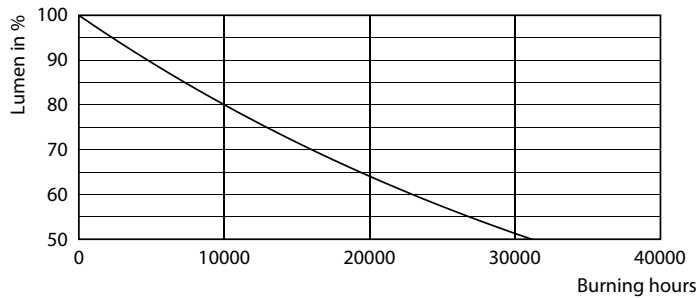

Durata

Lumen Maintenance Diagram - CoreProLEDspot ND 4-60W R80 E27 827 36D