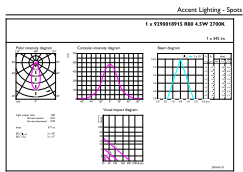

Fotometrie

Accent Lighting Spots - CoreProLEDspot ND 4-60W R80 E27 827 36D

Spectral Power Distribution Colour - CoreProLEDspot ND 4-60W R80 E27 827 36D