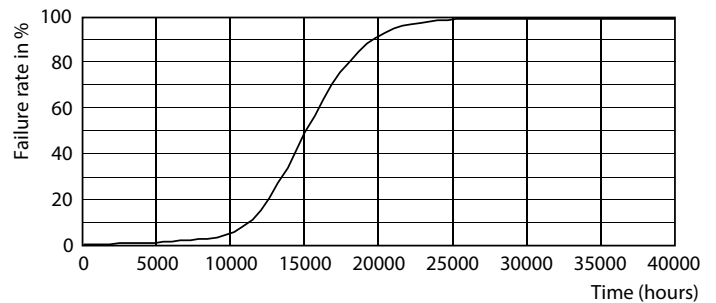

Abmessungsskizzen

Product	D	C
CoreProLEDspot ND 4-60W R80 E27 827 36D	80 mm	112 mm

Photometrische Daten

Accent Lighting Spots - CoreProLEDspot ND 4-60W R80 E27 827 36D

Spectral Power Distribution Colour - CoreProLEDspot ND 4-60W R80 E27 827 36D

CorePro LEDspot-Reflektoren E27/E14

Photometrische Daten

Light Distribution Diagram - CoreProLEDspot ND 4-60W R80 E27 827 36D

Lebensdauer

Lumen Maintenance Diagram - CoreProLEDspot ND 4-60W R80 E27 827 36D