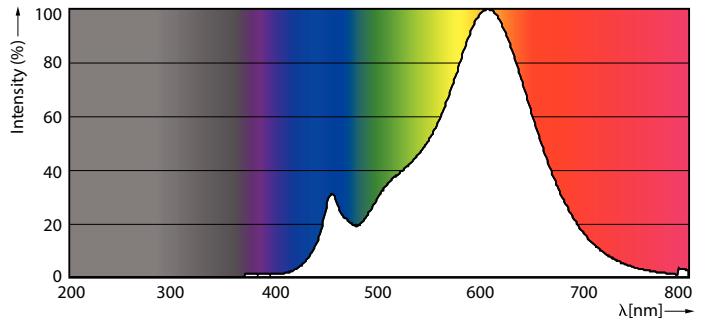

Accent Lighting Spots - CoreProLEDspot ND 4-60W R80 E27 827 36D

Spectral Power Distribution Colour - CoreProLEDspot ND 4-60W R80 E27 827 36D