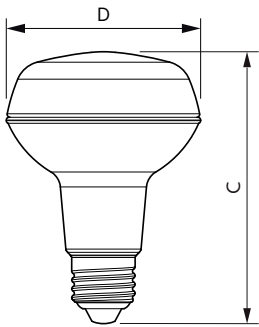

CorePro LEDspot-Reflektoren E27/E14

Temperatur

Gehäusetemperatur (Nom)	50 °C
-------------------------	-------

Lichtregelung und Dimmen

Dimmbar	Nein
---------	------

Mechanik und Gehäuse

Kolbenausführung	Klar
Kolbenform	R80 [R 80 mm]

Abmessungsskizzen

Product	D	C
CoreProLEDspot ND 4-60W R80 E27 827 36D	80 mm	112 mm

Photometrische Daten

Accent Lighting Spots - CoreProLEDspot ND 4-60W R80 E27 827 36D

Spectral Power Distribution Colour - CoreProLEDspot ND 4-60W R80 E27 827 36D