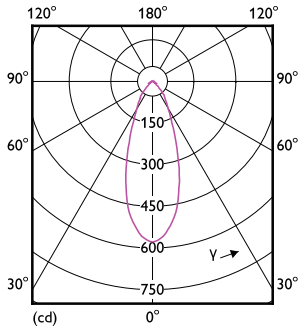

Abmessungsskizzen

Product	D	C
CoreProLEDspot ND 4-60W R80 E27 827 36D	80 mm	112 mm

Photometrische Daten

Accent Lighting Spots - CoreProLEDspot ND 4-60W R80 E27 827 36D

Spectral Power Distribution Colour - CoreProLEDspot ND 4-60W R80 E27 827 36D

CorePro LEDspot-Reflektoren E27/E14

Photometrische Daten

Light Distribution Diagram - CoreProLEDspot ND 4-60W R80 E27 827 36D

Lebensdauer

Lumen Maintenance Diagram - CoreProLEDspot ND 4-60W R80 E27 827 36D