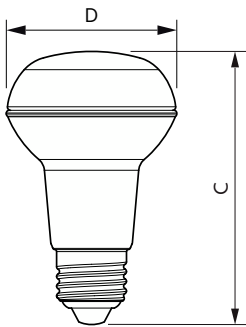

Maatschets

Product	D	C
CoreProLEDspot D 4.5-60W R63 E27 827 36D	63 mm	102 mm

Fotometrische gegevens

Light Distribution Diagram - CoreProLEDspot D 4.5-60W R63 E27 827 36D

Spectral Power Distribution Colour - CoreProLEDspot D 4.5-60W R63 E27 827 36D