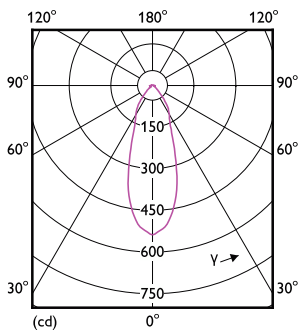

Maatschets

Product	D	C
CoreProLEDspot D 4.5-60W R63 E27 827 36D	63 mm	102 mm

Fotometrische gegevens

Light Distribution Diagram - CoreProLEDspot D 4.5-60W R63 E27 827 36D

Spectral Power Distribution Colour - CoreProLEDspot D 4.5-60W R63 E27 827 36D