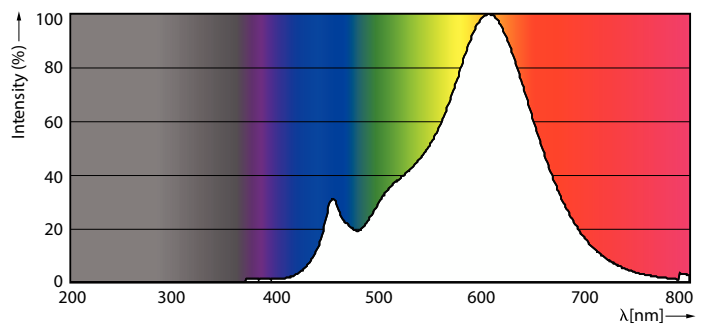

LLMF bij einde nominale levensduur (nom.)	70 %
Lichtstroom in conus van 90° (nom.)	345 lm
Flikkerwaarde (PstLM)	1
Stroboscoopeffectwaarde (SVM)	0,4

Bedrijfs- en elektrische gegevens	
Ingangsfrequentie	50 to 60 Hz
Ingangsfrequentie	50 tot 60 Hz
Energieverbruik	4,5 W
Lampstroom (nom.)	25 mA
Overeenkomstig vermogen	60 W
Opstarttijd (nom.)	0,5 s
Opwarmtijd tot 60% licht	0,5 s
Arbeidsfactor	0,7
Spanning (nom.)	220-240 V

Maatschets

Product	D	C
CoreProLEDspot D 4.5-60W R63 E27 827 36D	63 mm	102 mm

Fotometrische gegevens

Light Distribution Diagram - CoreProLEDspot D 4.5-60W R63 E27 827 36D

Spectral Power Distribution Colour - CoreProLEDspot D 4.5-60W R63 E27 827 36D