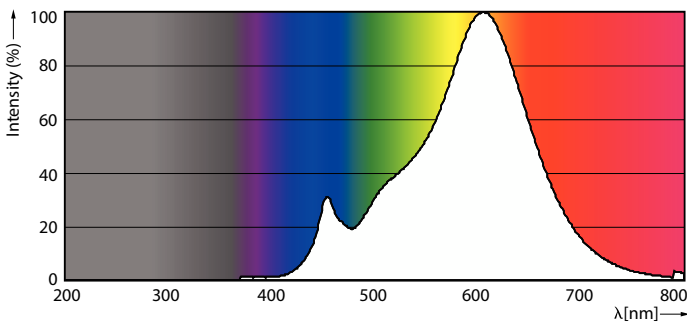

Fotometriska data

Spectral Power Distribution Colour - CoreProLEDspot ND2.8-40W R50 E14 827 36D