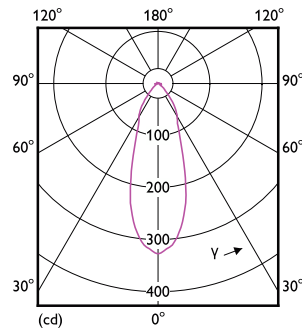

Maatschets

Product	D	C
CoreProLEDspot ND2.8-40W R50 E14 827 36D	50 mm	84 mm

Fotometrische gegevens

Spectral Power Distribution Colour - CoreProLEDspot ND2.8-40W R50 E14 827 36D

Light Distribution Diagram - CoreProLEDspot ND2.8-40W R50 E14 827 36D