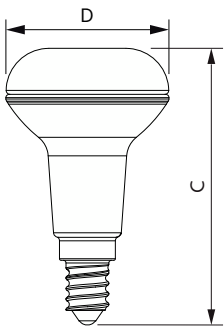

Maatschets

Product	D	C
CoreProLEDspot ND2.8-40W R50 E14 827 36D	50 mm	84 mm

Fotometrische gegevens

Spectral Power Distribution Colour - CoreProLEDspot ND2.8-40W R50 E14 827 36D

Light Distribution Diagram - CoreProLEDspot ND2.8-40W R50 E14 827 36D