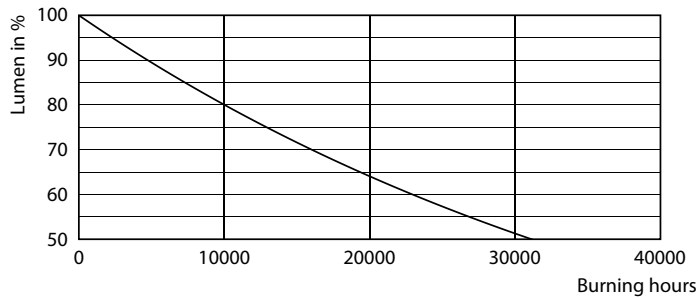

CorePro LEDspot reflectorlampen

Fotometrische gegevens

Accent Lighting Spots - CoreProLEDspot ND2.8-40W R50 E14 827 36D

Levensduur

Lumen Maintenance Diagram - CoreProLEDspot ND2.8-40W R50 E14 827 36D