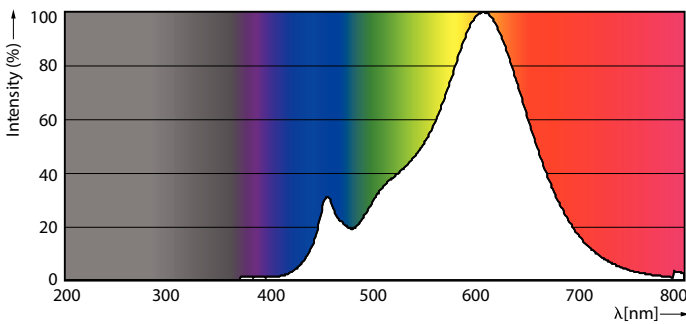

Fotometrische gegevens

Spectral Power Distribution Colour - CoreProLEDspot ND2.8-40W R50 E14 827 36D