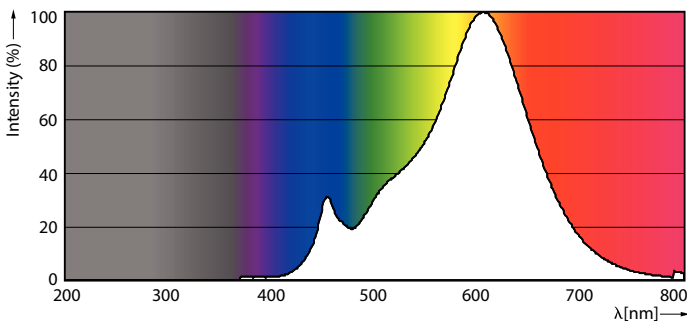

Fotometriska data

Spectral Power Distribution Colour - CoreProLEDspot ND1.4-25W R50 E14 827 36D