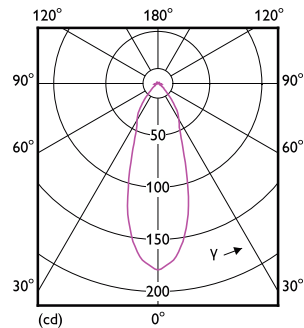

Måttskiss

Product	D	C
CoreProLEDspot ND1.4-25W R50 E14 827 36D	50 mm	84 mm

Fotometriska data

Spectral Power Distribution Colour - CoreProLEDspot ND1.4-25W R50 E14 827 36D

Light Distribution Diagram - CoreProLEDspot ND1.4-25W R50 E14 827 36D