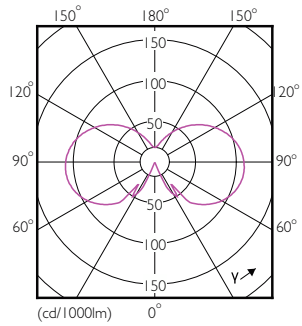

Données du produit

Informations générales	
Culot	E14 [E14]
Durée de vie nominale	15 000 h
Nombre de cycles d'allumage	20 000
Type de lampe	LED
Référence de mesure de flux	Sphere
Conforme à RoHS	Oui

Données techniques de l'éclairage	
Code couleur	827 [CCT of 2700K]
Flux lumineux	470 lm
Désignation de la couleur	Blanc chaud (WW)
Température de couleur corrélée (nom.)	2700 K
Efficacité lumineuse (nominale)	109,00 lm/W
Cohérence des couleurs	<6
Indice de rendu de couleur (IRC)	80

Schéma dimensionnel

Product	D	C
CLA LEDLuster ND 4.3-40W E14 827 P45 CL	45 mm	82 mm

Données photométriques

Spectral Power Distribution Colour - CLA LEDLuster ND 4.3-40W E14 827 P45 CL

General uniform lighting - CLA LEDLuster ND 4.3-40W E14 827 P45 CL

Lampes CorePro LED Flamme et Sphérique filament

Données photométriques

Light Distribution Diagram - CLA LEDLuster ND 4.3-40W E14 827 P45 CL

Durée de vie

Life Expectancy Diagram - CLA LEDLuster ND 4.3-40W E14 827 P45 CL