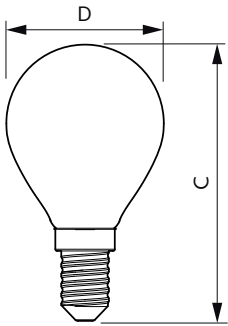

Données du produit

Informations générales	
Culot	E14 [E14]
Durée de vie nominale	15 000 h
Nombre de cycles d'allumage	20 000
Type de lampe	LED
Référence de mesure de flux	Sphere
Conforme à RoHS	Oui

Données techniques de l'éclairage	
Code couleur	827 [CCT of 2700K]
Flux lumineux	470 lm
Désignation de la couleur	Blanc chaud (WW)
Température de couleur corrélée (nom.)	2700 K
Efficacité lumineuse (nominale)	109,00 lm/W
Cohérence des couleurs	<6
Indice de rendu de couleur (IRC)	80

Mécanique et boîtier

Finition ampoule	Transparent
Forme de la lampe	P45 [P 45 mm]

Approbation et application

Classe d'efficacité énergétique	F
Consommation d'énergie kWh/1 000 h	5 kWh
Numéro d'enregistrement EPREL	387409
EyeComfort	Oui

Schéma dimensionnel

Product	D	C
CLA LEDLuster ND 4.3-40W E14 827 P45 CL	45 mm	82 mm

Données photométriques

Spectral Power Distribution Colour - CLA LEDLuster ND 4.3-40W E14 827 P45 CL

General uniform lighting - CLA LEDLuster ND 4.3-40W E14 827 P45 CL