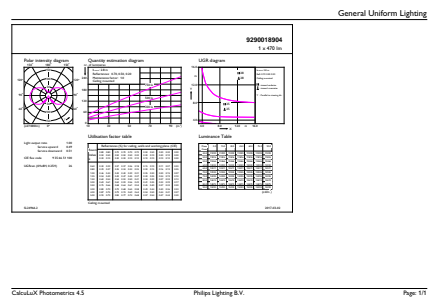

Schéma dimensionnel

Product	D	C
CLA LEDLuster ND 4.3-40W E14 827 P45 CL	45 mm	82 mm

Données photométriques

Spectral Power Distribution Colour - CLA LEDLuster ND 4.3-40W E14 827 P45 CL

General uniform lighting - CLA LEDLuster ND 4.3-40W E14 827 P45 CL