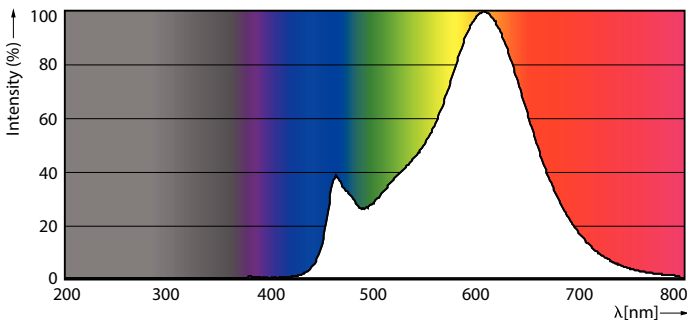

Données photométriques

Spectral Power Distribution Colour - CLA LEDLuster ND 4.3-40W E14 827 P45 CL