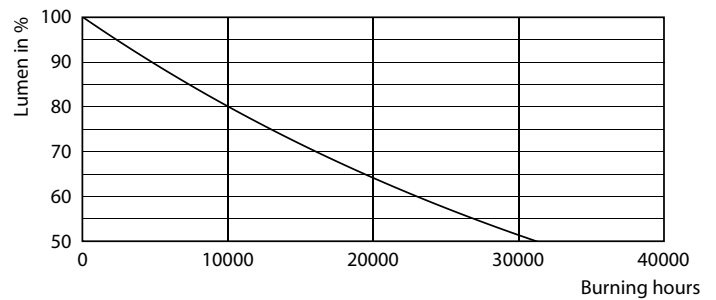

Données du produit

Informations générales	
Culot	E14 [E14]
Durée de vie nominale	15 000 h
Nombre de cycles d'allumage	20 000
Type de lampe	LED
Référence de mesure de flux	Sphere
Conforme à RoHS	Oui

Données techniques de l'éclairage	
Code couleur	827 [CCT of 2700K]
Flux lumineux	470 lm
Désignation de la couleur	Blanc chaud (WW)
Température de couleur corrélée (nom.)	2700 K
Efficacité lumineuse (nominale)	109,00 lm/W
Cohérence des couleurs	<6
Indice de rendu de couleur (IRC)	80

Lampes CorePro LED Flamme et Sphérique filament

Données photométriques

Light Distribution Diagram - CLA LEDLuster ND 4.3-40W E14 827 P45 CL

Durée de vie

Life Expectancy Diagram - CLA LEDLuster ND 4.3-40W E14 827 P45 CL