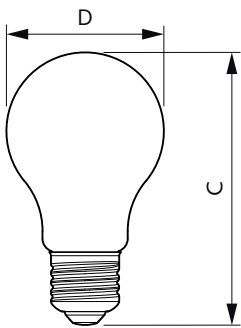

Temperatura	
Temp. massima involucro (Nom)	45 °C

Controlli e dimmerazione	
Dimmerabile	No

Meccanica e corpo	
Finitura lampadina	Trasparente
Forma lampadina	A60 [A 60 mm]

Classic filament LEDbulbs

Approvazione e applicazione

Disegno tecnico

Product	D	C
CLA LEDBulb ND 4.3-40W E27 827 A60 CL	60 mm	104 mm

Fotometrie

General uniform lighting - CLA LEDBulb ND 4.3-40W E27 827 A60 CL

Spectral Power Distribution Colour - CLA LEDBulb ND 4.3-40W E27 827 A60 CL