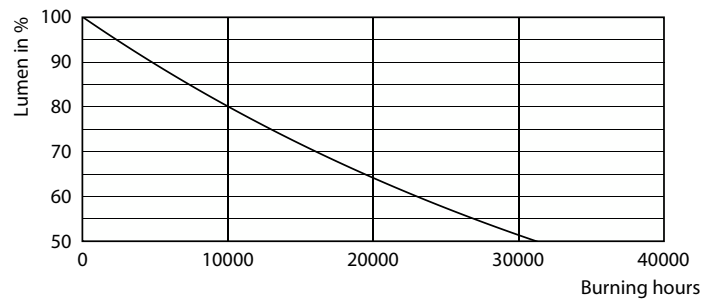

Dati tecnici di illuminazione	
Codice colore	827 [CCT of 2700K]
Flusso luminoso	470 lm
Designazione colore	Bianco caldo (WW)
Temperatura del colore correlata	2700 K
Efficienza luminosa (specificata) (Nom)	109,00 lm/W
Uniformità del colore	<6
Indice di resa cromatica (CRI)	80
LLMF a fine durata vita nominale (Nom)	70 %

Classic filament LEDbulbs

Fotometrie

Light Distribution Diagram - CLA LEDBulb ND 4.3-40W E27 827 A60 CL

Durata

Life Expectancy Diagram - CLA LEDBulb ND 4.3-40W E27 827 A60 CL

Lumen Maintenance Diagram - CLA LEDBulb ND 4.3-40W E27 827 A60 CL