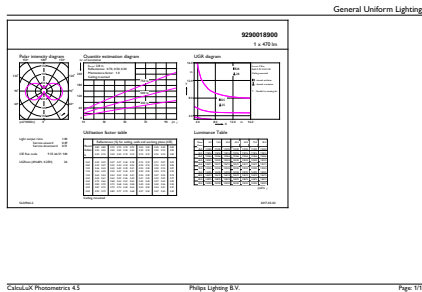

Fotometrie

General uniform lighting - CLA LEDBulb ND 4.3-40W E27 827 A60 CL

Spectral Power Distribution Colour - CLA LEDBulb ND 4.3-40W E27 827 A60 CL