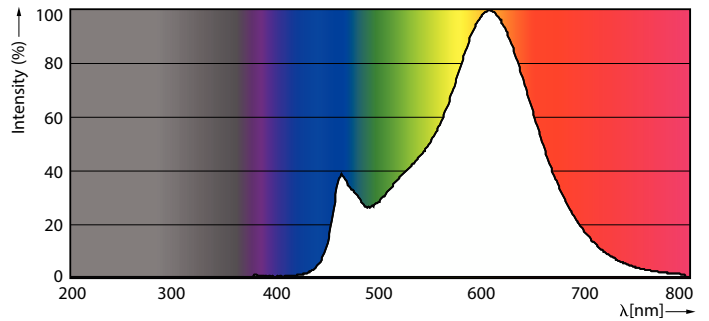

Fotometrie

General uniform lighting - CLA LEDBulb ND 4.3-40W E27 827 A60 CL

Spectral Power Distribution Colour - CLA LEDBulb ND 4.3-40W E27 827 A60 CL