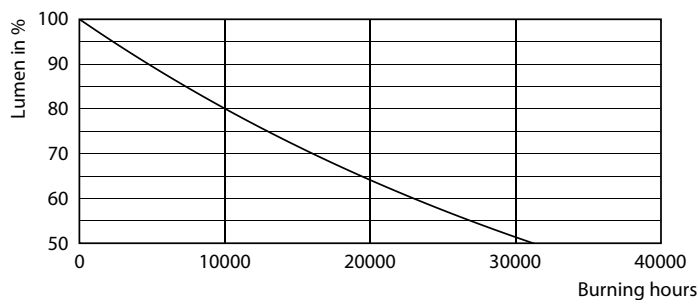

SceneSwitch LEDbulbs

Fotometriska data

Light Distribution Diagram - LEDClassic SSW 40W B35 E14 WW CLND 1SRT4

Livslängd

Life Expectancy Diagram - LEDClassic SSW 40W B35 E14 WW CLND 1SRT4

Lumen Maintenance Diagram - LEDClassic SSW 40W B35 E14 WW CLND 1SRT4