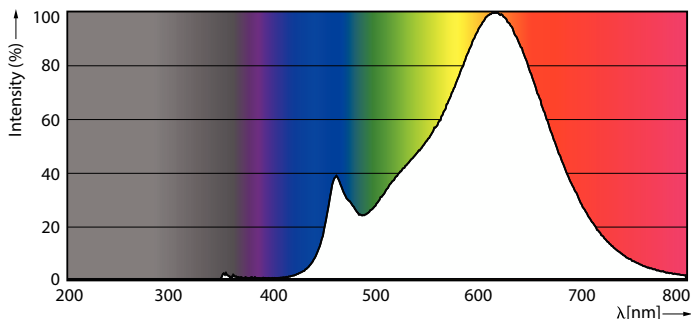

General uniform lighting - LEDClassic SSW 40W B35 E14 WW CLND 1SRT4

Spectral Power Distribution Colour - LEDClassic SSW 40W B35 E14 WW CLND 1SRT4