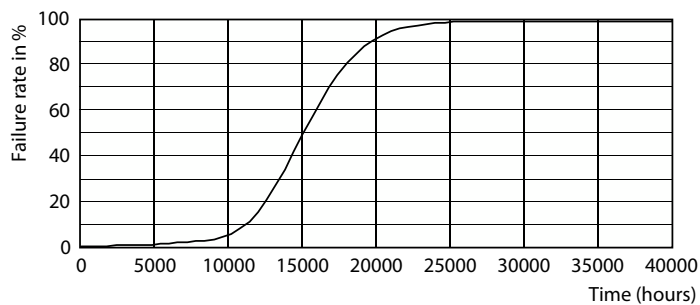

Livslängd

Life Expectancy Diagram - LEDClassic SSW 40W B35 E14 WW CLND 1SRT4