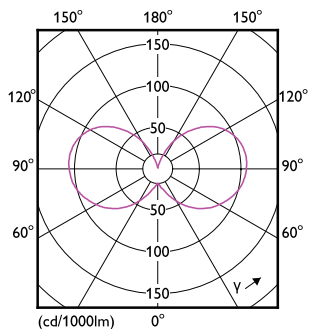

Måttskiss

Product	D	C
LEDClassic SSW 40W B35 E14 WW CLND 1SRT4	35,5 mm	106 mm

Fotometriska data

General uniform lighting - LEDClassic SSW 40W B35 E14 WW CLND 1SRT4

Spectral Power Distribution Colour - LEDClassic SSW 40W B35 E14 WW CLND 1SRT4

SceneSwitch LEDbulbs

Fotometriska data

Light Distribution Diagram - LEDClassic SSW 40W B35 E14 WW CLND 1SRT4

Livslängd

Life Expectancy Diagram - LEDClassic SSW 40W B35 E14 WW CLND 1SRT4

Lumen Maintenance Diagram - LEDClassic SSW 40W B35 E14 WW CLND 1SRT4