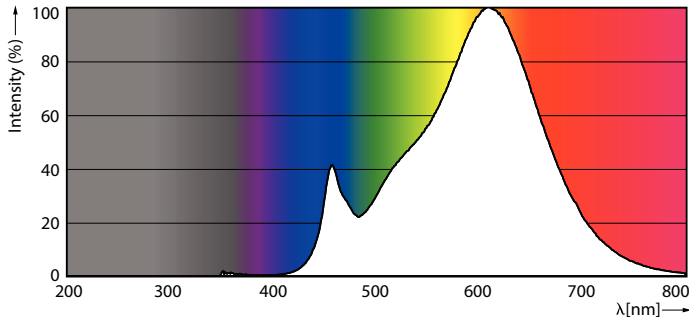

SceneSwitch LEDbulbs

Fotometrie

Spectral Power Distribution Colour - LEDClassic SSW 60W A60 E27 WW CL ND 1SRT