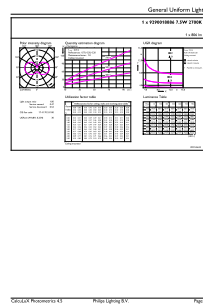

Fotometrie

General uniform lighting - LEDClassic SSW 60W A60 E27 WW CL ND 1SRT