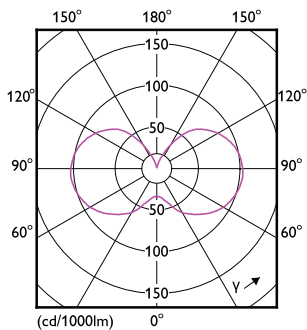

Fotometrie

Light Distribution Diagram - LEDClassic SSW 60W A60 E27 WW CL ND 1SRT