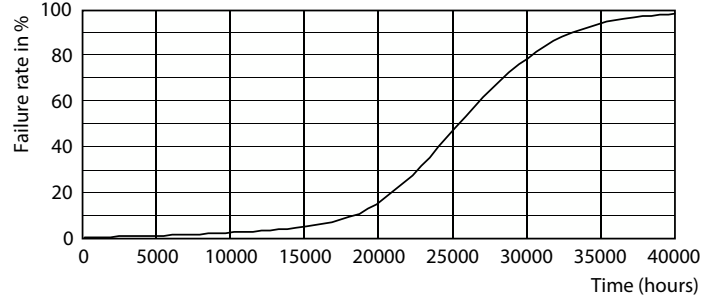

Life Expectancy Diagram - TForce HB 100-85W E40 865 120D GM