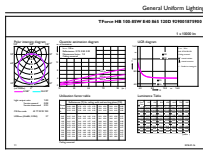

Fotometrik bilgi

General uniform lighting - TForce HB 100-85W E40 865 120D GM

Spectral Power Distribution Colour - TForce HB 100-85W E40 865 120D GM