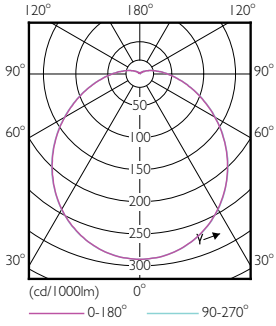

TrueForce LED Endüstriyel ve Perakende (Highbay – HPI/SON/HPL)

Fotometrik bilgi

Light Distribution Diagram - TForce HB 100-85W E40 865 120D GM