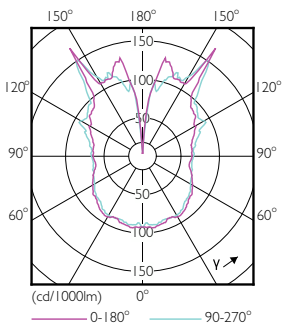

Données photométriques

Light Distribution Diagram - LED classic-giant 40W E27 T65 GOLD DIM