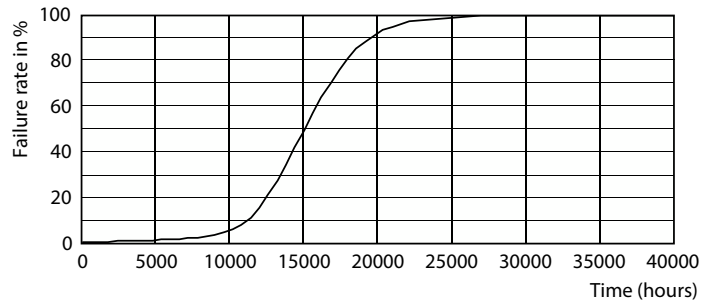

Lumen Maintenance Diagram - LED classic-giant 40W E27 T65 GOLD DIM

Life Expectancy Diagram - LED classic-giant 40W E27 T65 GOLD DIM