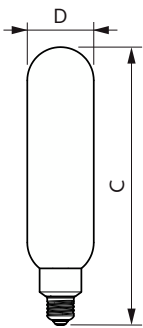

### Données du produit

Informations générales		Fonctionnement et électricité	
Culot	E27 [E27]	Fréquence linéaire	50 Hz
Durée de vie nominale	15 000 h	Fréquence d'entrée	50 Hz
Nombre de cycles d'allumage	20 000	Consommation électrique	6,5 W
Durée de vie nominale (heures)	15 000 h	Courant lampe (nom.)	40 mA
Type de lampe	LED	Puissance équivalente	40 W
Conforme à RoHS	Oui	Heure de démarrage (nom.)	0,5 s
Données techniques de l'éclairage		Temps de chauffe à 60 %	0,5 s
Code couleur	820 [CCT of 2000K]	Facteur de puissance (fraction)	0,7
Code couleur	820 [CCT of 2000K]	Tension (nom.)	230 V
Flux lumineux	470 lm	Température	
Désignation de la couleur	Flamme	Température maximale du produit (nom.)	45 °C
Température de couleur corrélée (nom.)	2000 K	Commandes et gradation	
Efficacité lumineuse (nominale)	72,00 lm/W	Variation de l'intensité lumineuse	Oui
Cohérence des couleurs	<6	Mécanique et boîtier	
Indice de rendu de couleur (IRC)	80	Finition ampoule	Ambre transparent
LLMF à la fin de la durée de vie nominale (nom.)	70 %		

# Lampes LED Designs et Décoratives DIM

Forme de la lampe	T65 [T 65 mm]
<b>Approbation et application</b>	
Consommation d'énergie kWh/1 000 h	7 kWh
EyeComfort	Oui
<b>Données du produit</b>	
Nom du produit de la commande	LED classic-giant 40W E27 T65 GOLD DIM
Nom de produit complet	LED classic-giant 40W E27 T65 GOLD DIM

## Schéma dimensionnel

Product	D	C
LED classic-giant 40W E27 T65 GOLD DIM	65 mm	273 mm