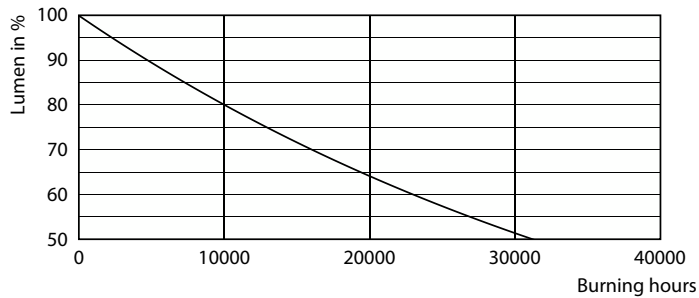

Lumen Maintenance Diagram - LED classic-giant 40W E27 T65 GOLD DIM

Life Expectancy Diagram - LED classic-giant 40W E27 T65 GOLD DIM