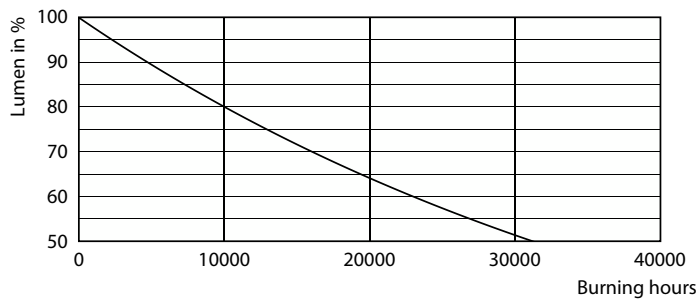

Durée de vie

Lumen Maintenance Diagram - LED classic-giant 40W E27 A160 GOLD DIM