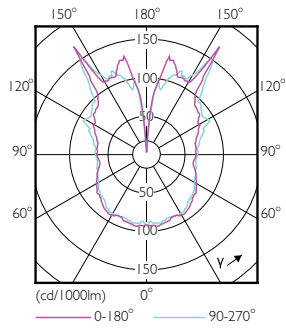

Données du produit

Informations générales		Fonctionnement et électricité	
Culot	E27 [E27]	Fréquence linéaire	50 Hz
Durée de vie nominale	15 000 h	Fréquence d'entrée	50 Hz
Nombre de cycles d'allumage	20 000	Consommation électrique	6,5 W
Durée de vie nominale (heures)	15 000 h	Courant lampe (nom.)	40 mA
Type de lampe	LED	Puissance équivalente	40 W
Conforme à RoHS	Oui	Heure de démarrage (nom.)	0,5 s
Données techniques de l'éclairage		Temps de chauffe à 60 %	0,5 s
Code couleur	820 [CCT of 2000K]	Facteur de puissance (fraction)	0,7
Code couleur	820 [CCT of 2000K]	Tension (nom.)	230 V
Flux lumineux	470 lm	Température	
Désignation de la couleur	Flamme	Température maximale du produit (nom.)	45 °C
Température de couleur corrélée (nom.)	2000 K	Commandes et gradation	
Efficacité lumineuse (nominale)	72,00 lm/W	Variation de l'intensité lumineuse	Oui
Cohérence des couleurs	<6	Mécanique et boîtier	
Indice de rendu de couleur (IRC)	80	Finition ampoule	Ambre transparent
LLMF à la fin de la durée de vie nominale (nom.)	70 %		

Lampes LED Designs et Décoratives DIM

Forme de la lampe	A160 [A160 mm]
Approbation et application	
Consommation d'énergie kWh/1 000 h	7 kWh
EyeComfort	Oui
Données du produit	
Nom du produit de la commande	LED classic-giant 40W E27 A160 GOLD DIM
Nom de produit complet	LED classic-giant 40W E27 A160 GOLD DIM

Product	D	C
LED classic-giant 40W E27 A160 GOLD DIM	160 mm	293 mm

Données photométriques

General uniform lighting - LED classic-giant 40W E27 A160 GOLD DIM

Spectral Power Distribution Colour - LED classic-giant 40W E27 A160 GOLD DIM

Lampes LED Designs et Décoratives DIM

Données photométriques

Light Distribution Diagram - LED classic-giant 40W E27 A160 GOLD DIM

Durée de vie

Lumen Maintenance Diagram - LED classic-giant 40W E27 A160 GOLD DIM