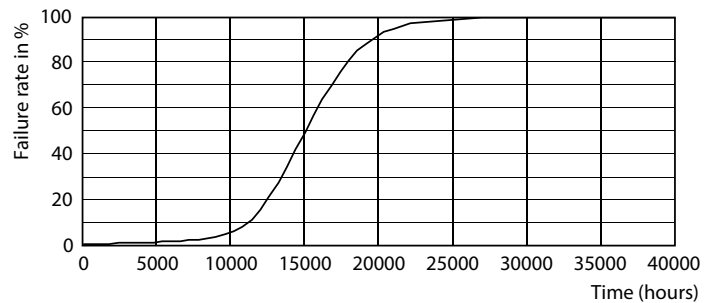

Données du produit

Informations générales		Fonctionnement et électricité	
Culot	E27 [E27]	Fréquence linéaire	50 Hz
Durée de vie nominale	15 000 h	Fréquence d'entrée	50 Hz
Nombre de cycles d'allumage	20 000	Consommation électrique	6,5 W
Durée de vie nominale (heures)	15 000 h	Courant lampe (nom.)	40 mA
Type de lampe	LED	Puissance équivalente	40 W
Conforme à RoHS	Oui	Heure de démarrage (nom.)	0,5 s
Données techniques de l'éclairage		Temps de chauffe à 60 %	0,5 s
Code couleur	820 [CCT of 2000K]	Facteur de puissance (fraction)	0,7
Code couleur	820 [CCT of 2000K]	Tension (nom.)	230 V
Flux lumineux	470 lm	Température	
Désignation de la couleur	Flamme	Température maximale du produit (nom.)	45 °C
Température de couleur corrélée (nom.)	2000 K	Commandes et gradation	
Efficacité lumineuse (nominale)	72,00 lm/W	Variation de l'intensité lumineuse	Oui
Cohérence des couleurs	<6	Mécanique et boîtier	
Indice de rendu de couleur (IRC)	80	Finition ampoule	Ambre transparent
LLMF à la fin de la durée de vie nominale (nom.)	70 %		

Lampes LED Designs et Décoratives DIM

Données photométriques

Light Distribution Diagram - LED classic-giant 40W E27 A160 GOLD DIM

Durée de vie

Lumen Maintenance Diagram - LED classic-giant 40W E27 A160 GOLD DIM