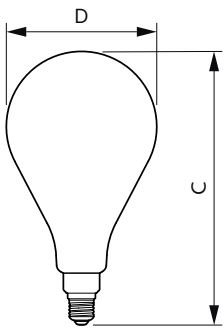

Données du produit

Informations générales		Fonctionnement et électricité	
Culot	E27 [E27]	Fréquence linéaire	50 Hz
Durée de vie nominale	15 000 h	Fréquence d'entrée	50 Hz
Nombre de cycles d'allumage	20 000	Consommation électrique	6,5 W
Durée de vie nominale (heures)	15 000 h	Courant lampe (nom.)	40 mA
Type de lampe	LED	Puissance équivalente	40 W
Conforme à RoHS	Oui	Heure de démarrage (nom.)	0,5 s
Données techniques de l'éclairage		Temps de chauffe à 60 %	0,5 s
Code couleur	820 [CCT of 2000K]	Facteur de puissance (fraction)	0,7
Code couleur	820 [CCT of 2000K]	Tension (nom.)	230 V
Flux lumineux	470 lm	Température	
Désignation de la couleur	Flamme	Température maximale du produit (nom.)	45 °C
Température de couleur corrélée (nom.)	2000 K	Commandes et gradation	
Efficacité lumineuse (nominale)	72,00 lm/W	Variation de l'intensité lumineuse	Oui
Cohérence des couleurs	<6	Mécanique et boîtier	
Indice de rendu de couleur (IRC)	80	Finition ampoule	Ambre transparent
LLMF à la fin de la durée de vie nominale (nom.)	70 %		

Lampes LED Designs et Décoratives DIM

Forme de la lampe	A160 [A160 mm]
Approbation et application	
Consommation d'énergie kWh/1 000 h	7 kWh
EyeComfort	Oui
Données du produit	
Nom du produit de la commande	LED classic-giant 40W E27 A160 GOLD DIM
Nom de produit complet	LED classic-giant 40W E27 A160 GOLD DIM

Product	D	C
LED classic-giant 40W E27 A160 GOLD DIM	160 mm	293 mm

Données photométriques

General uniform lighting - LED classic-giant 40W E27 A160 GOLD DIM

Spectral Power Distribution Colour - LED classic-giant 40W E27 A160 GOLD DIM