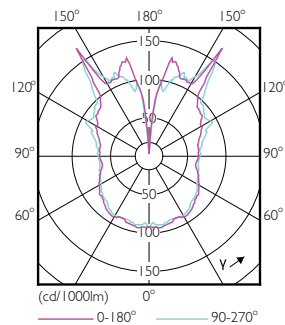

### Schéma dimensionnel

Product	D	C
LED giant E27 G200 VIN D + rosegold CORD	200 mm	286 mm

### Données photométriques

Spectral Power Distribution Colour - LED giant E27 G200 VIN D + rosegold CORD

Light Distribution Diagram - LED giant E27 G200 VIN D + rosegold CORD