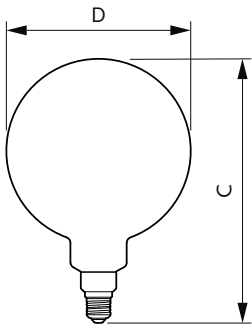

### Schéma dimensionnel

Product	D	C
LED giant E27 G200 VIN D + rosegold CORD	200 mm	286 mm