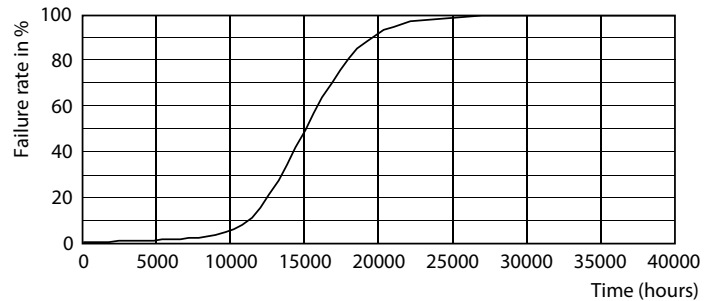

Lumen Maintenance Diagram - LED giant E27 G200 VIN D + rosegold CORD

Life Expectancy Diagram - LED giant E27 G200 VIN D + rosegold CORD