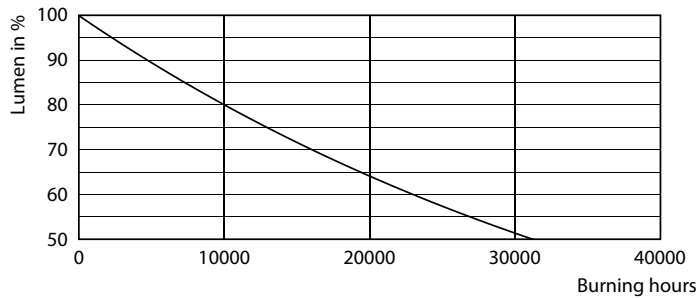

Lumen Maintenance Diagram - LED giant E27 G200 VIN D + rosegold CORD

Life Expectancy Diagram - LED giant E27 G200 VIN D + rosegold CORD