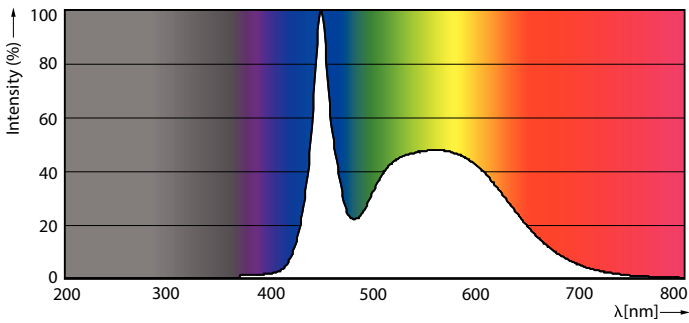

Spectral Power Distribution Colour - CorePro LEDtube UN 1500mm HO 23W865 T8