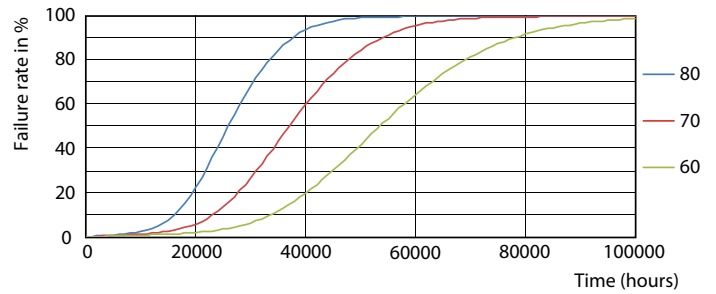

CorePro LED tube Universal T8

Durée de vie

Life Expectancy Diagram - CorePro LEDtube UN 1500mm HO 23W865 T8

Life Expectancy Diagram - CorePro LEDtube UN 1500mm HO 23W865 T8