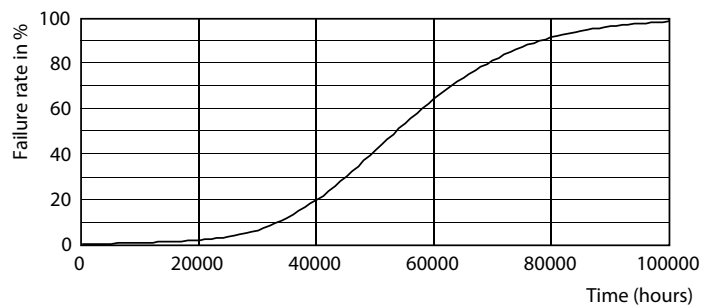

Life Expectancy Diagram - CorePro LEDtube UN 1500mm HO 23W865 T8