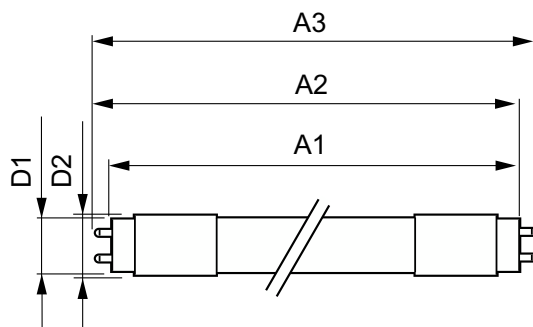

Mécanique et boîtier

Finition ampoule	Dépoli
------------------	--------

Matériaux des lampes	Verre
Longueur du produit	1 500 mm
Forme de la lampe	T8

Approbation et application

Classe d'efficacité énergétique	E
Produit à faible consommation	Oui
Homologation	Conformité à la directive RoHS TUV Marquage CE Certificat KEMA Keur
Consommation d'énergie kWh/1 000 h	23 kWh
Numéro d'enregistrement EPREL	1315792

Schéma dimensionnel

Product	D1	D2	A1	A2	A3
CorePro LEDtube UN 1500mm HO 23W865 T8	27,9 mm	28 mm	1 500 mm	1 505,9 mm	1 514,2 mm

CorePro LED tube Universal T8

Données photométriques

General uniform lighting - CorePro LEDtube UN 1500mm HO 23W865 T8