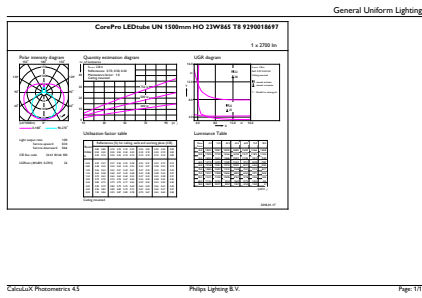

Mécanique et boîtier

Finition ampoule	Dépoli
------------------	--------

Matériaux des lampes	Verre
Longueur du produit	1 500 mm
Forme de la lampe	T8

Approbation et application

Classe d'efficacité énergétique	E
Produit à faible consommation	Oui
Homologation	Conformité à la directive RoHS TUV Marquage CE Certificat KEMA Keur
Consommation d'énergie kWh/1 000 h	23 kWh
Numéro d'enregistrement EPREL	1315792

Schéma dimensionnel

Product	D1	D2	A1	A2	A3
CorePro LEDtube UN 1500mm HO 23W865 T8	27,9 mm	28 mm	1 500 mm	1 505,9 mm	1 514,2 mm

CorePro LED tube Universal T8

Données photométriques

General uniform lighting - CorePro LEDtube UN 1500mm HO 23W865 T8