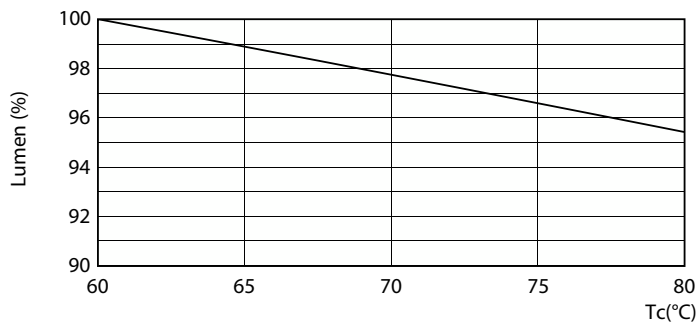

Durée de vie

Lumen Maintenance Diagram - CorePro LEDtube UN 1500mm HO 23W865 T8