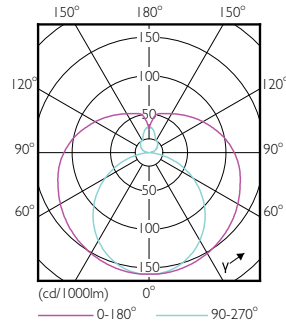

Mécanique et boîtier

Finition ampoule	Dépoli
------------------	--------

Matériaux des lampes	Verre
Longueur du produit	1 500 mm
Forme de la lampe	T8

Approbation et application

Classe d'efficacité énergétique	E
Produit à faible consommation	Oui
Homologation	Conformité à la directive RoHS TUV Marquage CE Certificat KEMA Keur
Consommation d'énergie kWh/1 000 h	23 kWh
Numéro d'enregistrement EPREL	1315792

Schéma dimensionnel

Product	D1	D2	A1	A2	A3
CorePro LEDtube UN 1500mm HO 23W865 T8	27,9 mm	28 mm	1 500 mm	1 505,9 mm	1 514,2 mm

CorePro LED tube Universal T8

Données photométriques

General uniform lighting - CorePro LEDtube UN 1500mm HO 23W865 T8