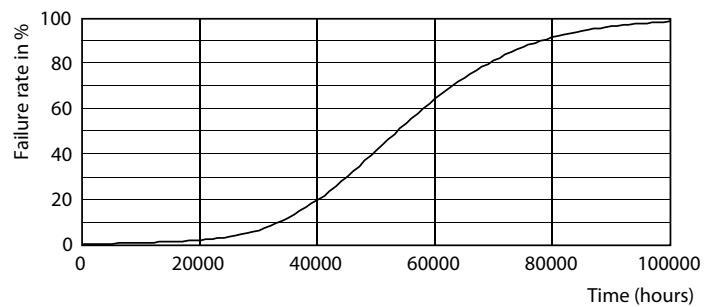

Life Expectancy Diagram - CorePro LEDtube UN 1500mm HO 23W840 T8