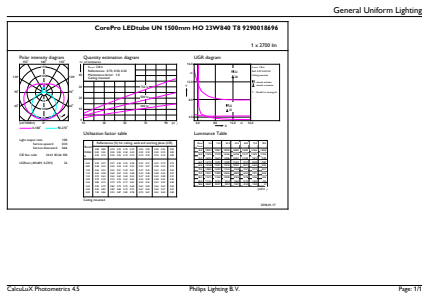

CorePro LED tube Universal T8

Données photométriques

General uniform lighting - CorePro LEDtube UN 1500mm HO 23W840 T8