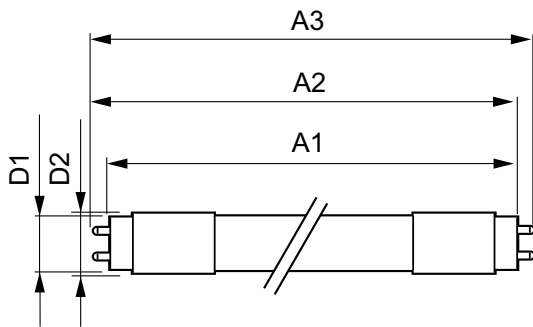

### Mécanique et boîtier

Finition ampoule	Dépoli
Matériaux des lampes	Verre
Longueur du produit	1 500 mm

Forme de la lampe	T8
<b>Approbation et application</b>	
Classe d'efficacité énergétique	E
Produit à faible consommation	Oui
Homologation	Conformité à la directive RoHS TUV Marquage CE Certificat KEMA Keur
Consommation d'énergie kWh/1 000 h	23 kWh
Numéro d'enregistrement EPREL	1315791

## Schéma dimensionnel

Product	D1	D2	A1	A2	A3
CorePro LEDtube UN 1500mm HO 23W840 T8	27,9 mm	28 mm	1 500 mm	1 505,9 mm	1 514,2 mm