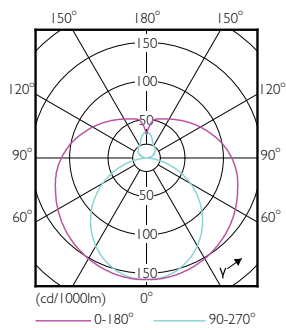

Light Distribution Diagram