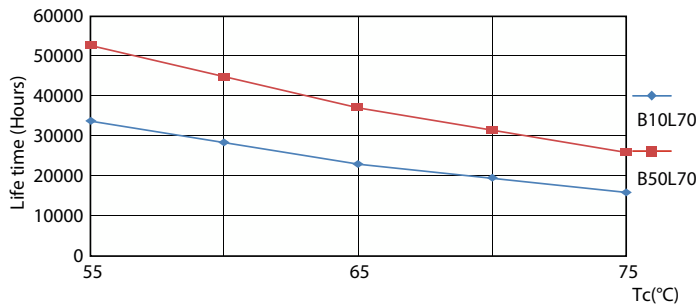

Lumen Maintenance Diagram - CorePro LEDtube UN 1200mm HO 18W840 T8

Life Expectancy Diagram - CorePro LEDtube UN 1200mm HO 18W840 T8