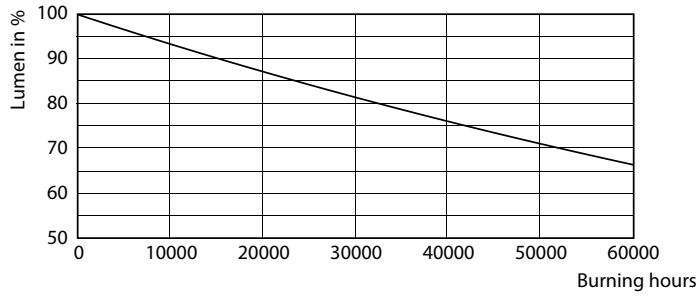

Livslängd

Life Expectancy Diagram - CorePro LEDtube UN 1200mm HO 18W840 T8

Life Expectancy Diagram - CorePro LEDtube UN 1200mm HO 18W840 T8

CorePro LEDtube Universal T8

Livslängd

Lumen Maintenance Diagram - CorePro LEDtube UN 1200mm HO 18W840 T8