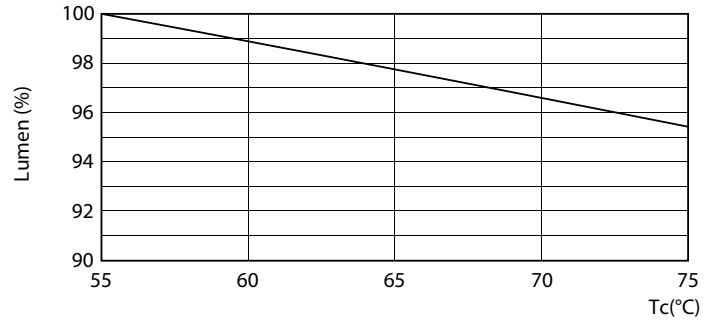

Livslängd

Life Expectancy Diagram - CorePro LEDtube UN 1200mm HO 18W840 T8

Life Expectancy Diagram - CorePro LEDtube UN 1200mm HO 18W840 T8

CorePro LEDtube Universal T8

Livslängd

Lumen Maintenance Diagram - CorePro LEDtube UN 1200mm HO 18W840 T8