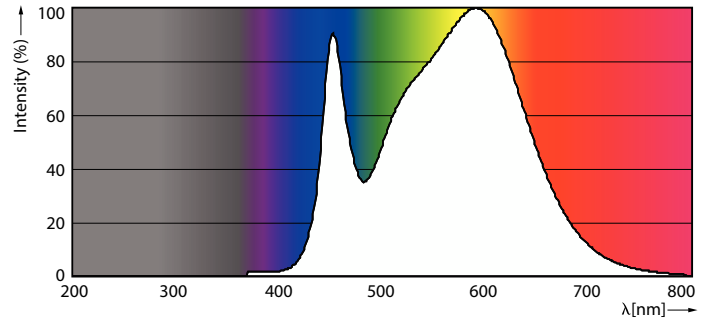

CorePro LEDtube Universal T8

Fotometriska data

Spectral Power Distribution Colour - CorePro LEDtube UN 1200mm HO 18W840 T8