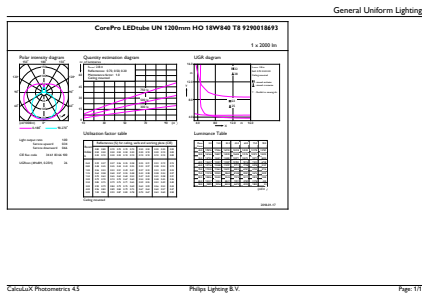

CorePro LEDtube Universal T8

Fotometriska data

General uniform lighting - CorePro LEDtube UN 1200mm HO 18W840 T8