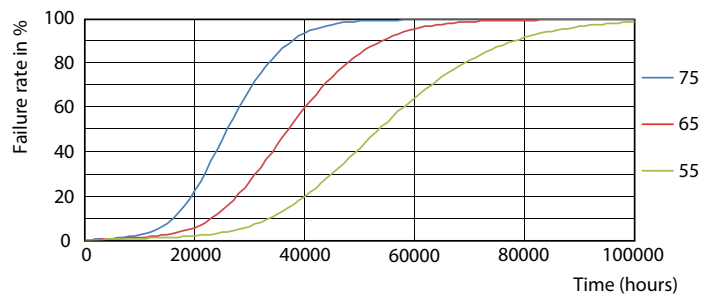

Life Expectancy Diagram - CorePro LEDtube UN 1200mm HO 18W840 T8