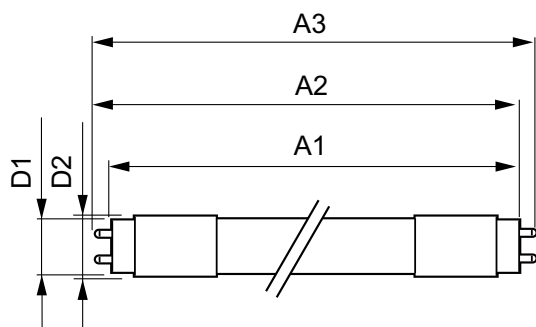

Max antal lampor på automatsäkring av B-typ 10 A	82
– Nätspänning	
Max antal lampor på automatsäkring av typ B, 10 A	104
– EM-driftdon utan kompakt sockel	
Max antal lampor på automatsäkring av typ B, 10 A	19
– EM-driftdon med kompakt sockel	
Max antal lampor på automatsäkring av B-typ 16 A	131
– Nätspänning	
Max antal lampor på automatsäkring av typ B, 16 A	166
– EM-driftdon utan kompakt sockel	
Max antal lampor på automatsäkring av typ B, 16 A	30
– EM-driftdon med kompakt sockel	

Temperatur

Omgivningstemperatur	-20 °C till +45 °C
T-Case max. (nom)	55 °C

Styrenheter och dimring

Dimbar	Nej

Mekanik och armaturhus

Ljuskällans ytbehandling	Frostad
Material i lampan	Glas
Produktens längd	1 200 mm
Lampform	T8

Användning och godkännande

Energieffektivitetsklass	E
Energisparande produkt	Ja
Godkännandemärkningar	Uppfyller RoHS TUV CE-märkning KEMA Keur-certifikat
Energiförbrukning kWh/1 000 tim	18 kWh
EPREL-registreringsnummer	1315788

Produktdata

Beställningsproduktnamn	CorePro LEDtube UN 1200mm HO 18W840 T8
Fullständigt produktnamn	CorePro LEDtube UN 1200mm HO 18W840 T8
Full EOC	871869680168000
Beskrivning av lokal kod	8293748
Beställningsnummer	929001869302
Materialnummer (12NC)	929001869302
Lokal kod	8293748
SAP-Räknare – Antal per förpackning	1
EAN/UPC - Produkt/fodral	8718696801680
Räknare - antal förpackningar per kartong	10
EAN/UPC - Hölje	8718696801697

Måttskiss

Product	D1	D2	A1	A2	A3
CorePro LEDtube UN 1200mm HO 18W840 T8	27,9 mm	28 mm	1 199,4 mm	1 205,3 mm	1 213,6 mm