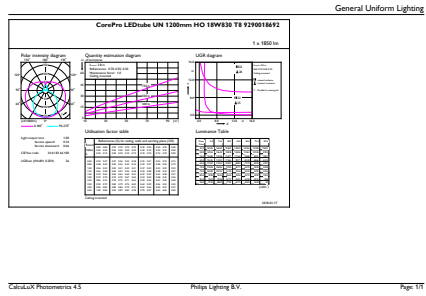

CorePro LED tube Universal T8

Données photométriques

General uniform lighting - CorePro LEDtube UN 1200mm HO 18W830 T8