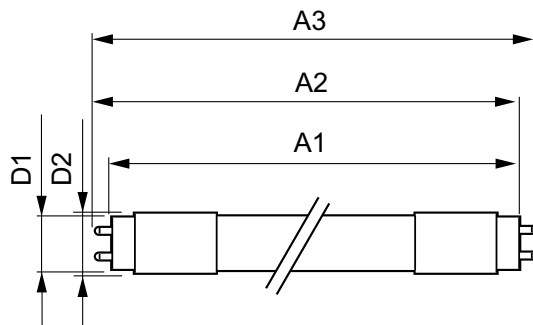

### Mécanique et boîtier

Finition ampoule	Dépoli
------------------	--------

Matériaux des lampes	Verre
Longueur du produit	1 200 mm
Forme de la lampe	T8

## Schéma dimensionnel

Product	D1	D2	A1	A2	A3
CorePro LEDtube UN 1200mm HO 18W830 T8	27,9 mm	28 mm	1 199,4 mm	1 205,3 mm	1 213,6 mm