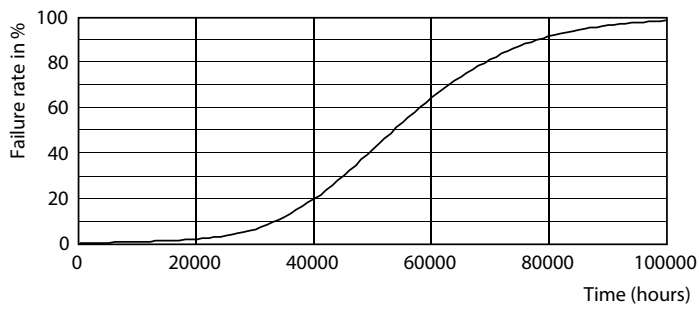

Durée de vie

Life Expectancy Diagram - CorePro LEDtube UN 1200mm HO 18W830 T8