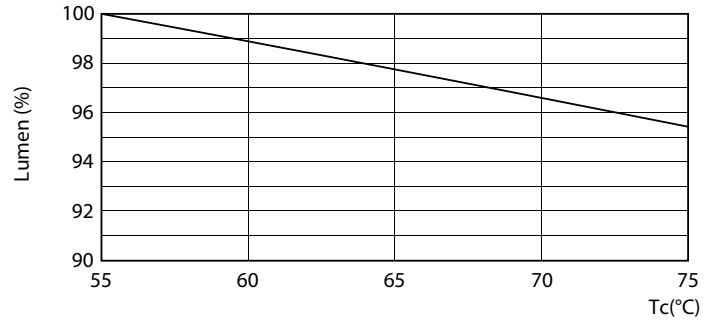

CorePro LED tube Universal T8

Durée de vie

Lumen Maintenance Diagram - CorePro LEDtube UN 1200mm HO 18W830 T8