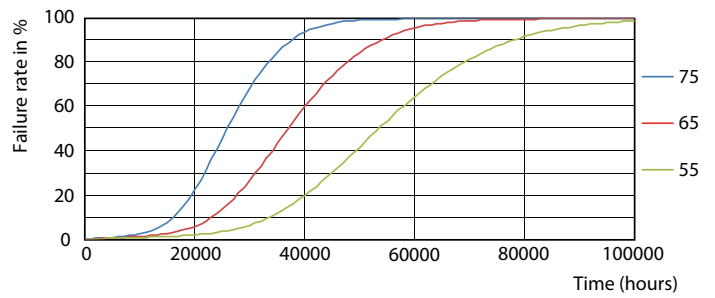

Life Expectancy Diagram - CorePro LEDtube UN 1200mm HO 18W830 T8