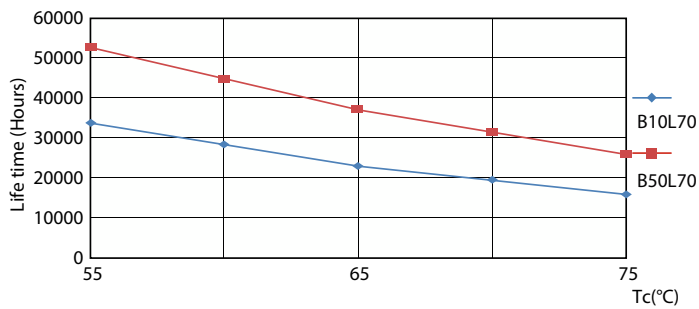

Lumen Maintenance Diagram - CorePro LEDtube UN 1200mm HO 18W830 T8

Life Expectancy Diagram - CorePro LEDtube UN 1200mm HO 18W830 T8