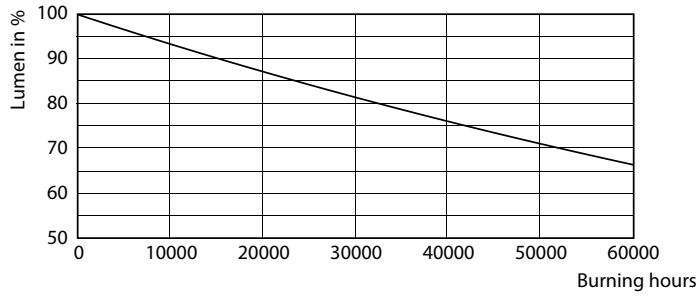

CorePro LED tube Universal T8

Durée de vie

Lumen Maintenance Diagram - CorePro LEDtube UN 1200mm HO 18W830 T8