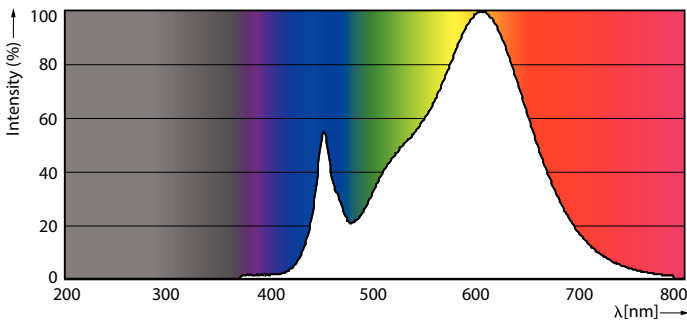

Dane produktu

Informacje ogólne	
Podstawa-nasadka	G4 [G4]
Nominalny okres eksploatacji	15 000 h
Cykl Przelączania	50 000
Lighting Technology	LED
Zgodność z normą UE RoHS	Tak
Dane techniczne oświetlenia	
Kod barwy	830 [CCT of 3000K]
Strumień Świetlny	205 lm
Oznaczenie koloru	Biały (WH)
Skorelowana Temperatura Barwowa (Nom)	3000 K
Skuteczność świetlna (znamionowa) (Nom)	120,00 lm/W
Jednorodność barw	<6
Wskaźnik oddawania barw (CRI)	80
LLMF At End Of Nominal Lifetime (Nom)	70 %
Eksploatacja i połączenie elektryczne	
Częstotliwość linii	- Hz

Rysunki techniczne

Product	D	C
CorePro LEDcapsuleLV 1.7-20W G4 830	14,5 mm	38 mm

Dane fotometryczne

Light Distribution Diagram - CorePro LEDcapsuleLV 1.7-20W G4 830

Accent Lighting Spots - CorePro LEDcapsuleLV 1.7-20W G4 830