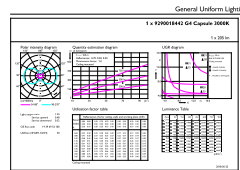

Dane produktu

Informacje ogólne	
Podstawa-nasadka	G4 [G4]
Nominalny okres eksploatacji	15 000 h
Cykl Przelączania	50 000
Lighting Technology	LED
Zgodność z normą UE RoHS	Tak
Dane techniczne oświetlenia	
Kod barwy	830 [CCT of 3000K]
Strumień Świetlny	205 lm
Oznaczenie koloru	Biały (WH)
Skorelowana Temperatura Barwowa (Nom)	3000 K
Skuteczność świetlna (znamionowa) (Nom)	120,00 lm/W
Jednorodność barw	<6
Wskaźnik oddawania barw (CRI)	80
LLMF At End Of Nominal Lifetime (Nom)	70 %
Eksploatacja i połączenie elektryczne	
Częstotliwość linii	- Hz

Rysunki techniczne

Product	D	C
CorePro LEDcapsuleLV 1.7-20W G4 830	14,5 mm	38 mm

Dane fotometryczne

Light Distribution Diagram - CorePro LEDcapsuleLV 1.7-20W G4 830

Accent Lighting Spots - CorePro LEDcapsuleLV 1.7-20W G4 830