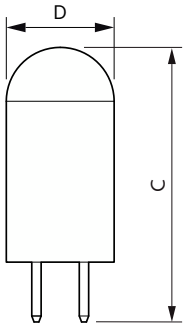

Rysunki techniczne

Product	D	C
CorePro LEDcapsuleLV 1.7-20W G4 830	14,5 mm	38 mm

Dane fotometryczne

Light Distribution Diagram - CorePro LEDcapsuleLV 1.7-20W G4 830

Accent Lighting Spots - CorePro LEDcapsuleLV 1.7-20W G4 830