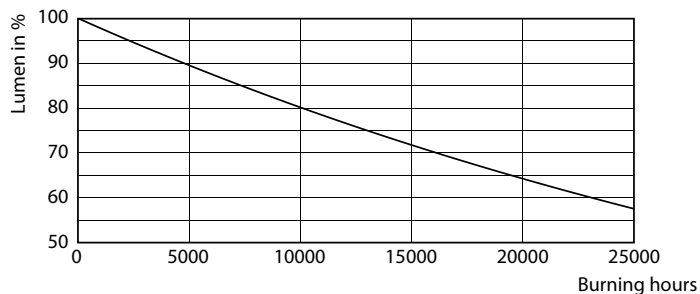

CorePro LEDcapsule LV

Okres eksploatacji

Life Expectancy Diagram - CorePro LEDcapsuleLV 1.7-20W G4 830

Lumen Maintenance Diagram - CorePro LEDcapsuleLV 1.7-20W G4 830