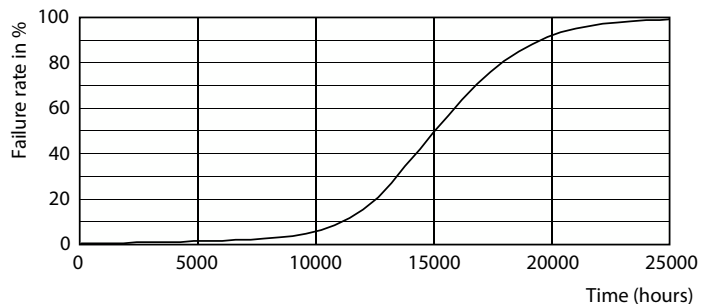

CorePro LEDcapsule LV

Okres eksploatacji

Life Expectancy Diagram - CorePro LEDcapsuleLV 1.7-20W G4 830

Lumen Maintenance Diagram - CorePro LEDcapsuleLV 1.7-20W G4 830