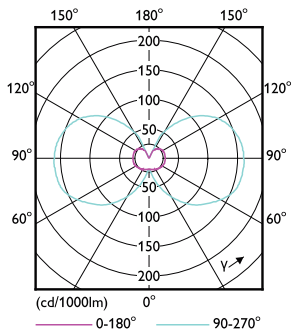

Dane produktu

Informacje ogólne	
Podstawa-nasadka	G4 [G4]
Nominalny okres eksploatacji	15 000 h
Cykl Przelączania	50 000
Lighting Technology	LED
Zgodność z normą UE RoHS	Tak
Dane techniczne oświetlenia	
Kod barwy	830 [CCT of 3000K]
Strumień Świetlny	205 lm
Oznaczenie koloru	Biały (WH)
Skorelowana Temperatura Barwowa (Nom)	3000 K
Skuteczność świetlna (znamionowa) (Nom)	120,00 lm/W
Jednorodność barw	<6
Wskaźnik oddawania barw (CRI)	80
LLMF At End Of Nominal Lifetime (Nom)	70 %
Eksploatacja i połączenie elektryczne	
Częstotliwość linii	- Hz

Częstotliwość wejściowa	- Hz
Zużycie energii	1,7 W
Lamp Current (Nom)	240 mA
Równoważna moc w watach	20 W
Czas uruchomienia (Nom)	0,5 s
Czas rozświetlania do osiągnięcia 60% maksymalnego strumienia światła	0,5 s
Współczynnik mocy (ułamek)	0,5
Napięcie (Nom)	12 V
Temperatura	
Maksymalna temperatura obudowy (Nom)	56 °C
Układy sterowania i ściemnianie	
Z możliwością przyciemniania	Nie
Mechanika i korpus	
Kształt bańki	Kapsuła

Rysunki techniczne

Product	D	C
CorePro LEDcapsuleLV 1.7-20W G4 830	14,5 mm	38 mm

Dane fotometryczne

Light Distribution Diagram - CorePro LEDcapsuleLV 1.7-20W G4 830

Accent Lighting Spots - CorePro LEDcapsuleLV 1.7-20W G4 830