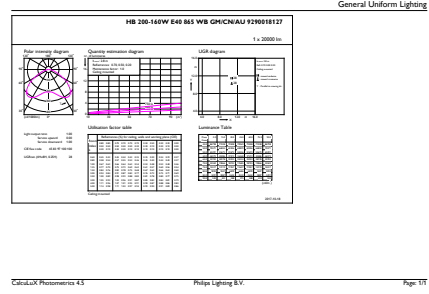

General uniform lighting - TForce Core HB 200-160W E40 865 WB GM

TrueForce LED Endüstriyel ve Perakende (Highbay – HPI/S0N/HPL)

Fotometrik bilgi