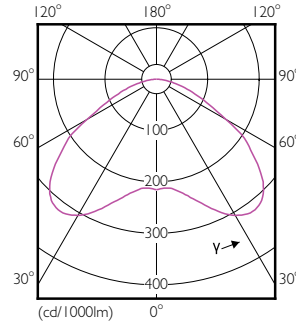

Light Distribution Diagram - TForce Core HB 200-160W E40 865 WB GM