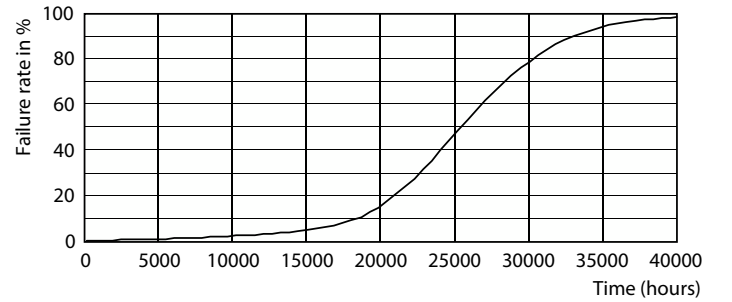

Life Expectancy Diagram - TForce Core HB 200-160W E40 865 WB GM