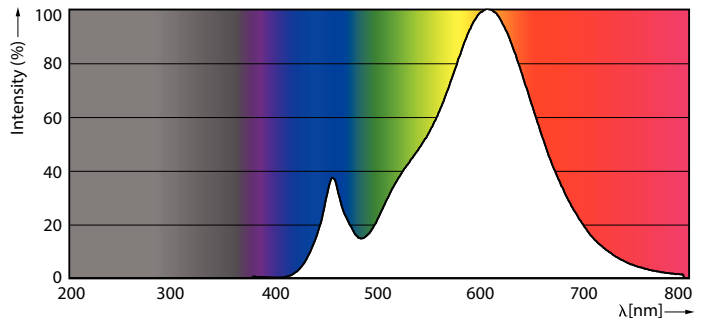

Données photométriques

General uniform lighting - LED classic 100W A67 WW FR ND 1CT/10

Spectral Power Distribution Colour - LED classic 100W A67 WW FR ND
1CT/10