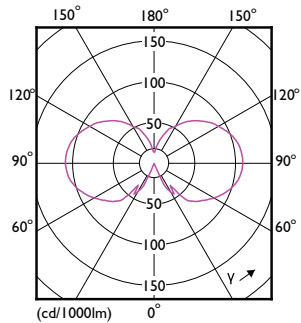

Forme de la lampe A67 [A 67 mm]

Approbation et application

Consommation d'énergie kWh/1 000 h 12 kWh

EyeComfort Oui

Données du produit

Nom du produit de la commande LED classic 100W A67 WW FR ND
1CT/10

Nom de produit complet LED classic 100W A67 WW FR ND
1CT/10

Product	D	C
LED classic 100W A67 WW FR ND 1CT/10	70 mm	124 mm

Données photométriques

General uniform lighting - LED classic 100W A67 WW FR ND 1CT/10

Spectral Power Distribution Colour - LED classic 100W A67 WW FR ND
1CT/10

Lampes CorePro LEDbulb forme classique filament

Données photométriques

Light Distribution Diagram - LED classic 100W A67 WW FR ND 1CT/10

Durée de vie

Life Expectancy Diagram - LED classic 100W A67 WW FR ND 1CT/10