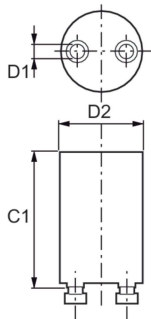

## Disegno tecnico

Product	D1	D2	C1
MASTER LEDtube Starter EMP GenII OP	3 mm	21,5 mm	34,5 mm