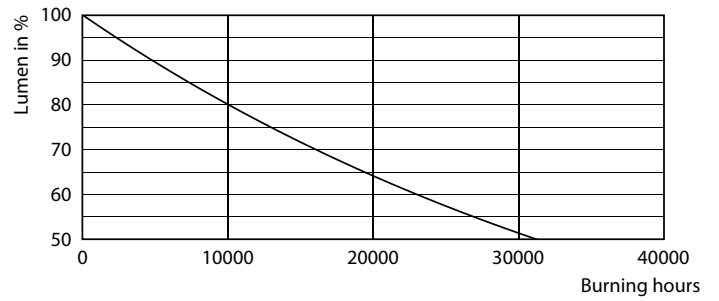

Classic filament LED candles and lusters

Fotometriska data

Light Distribution Diagram - LEDClassic CM P45 35W WW E14 CL ND SRT4

Livslängd

Life Expectancy Diagram - LEDClassic CM P45 35W WW E14 CL ND SRT4

Lumen Maintenance Diagram - LEDClassic CM P45 35W WW E14 CL ND SRT4