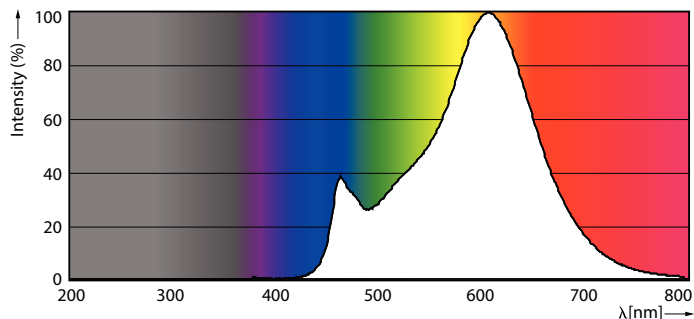

Fotometriska data

Spectral Power Distribution Colour - LEDClassic CM P45 35W WW E14 CL ND SRT4