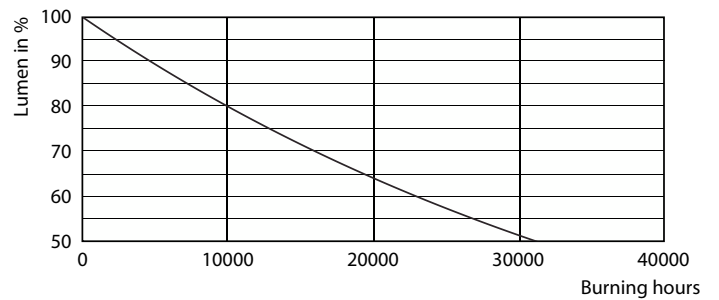

Données du produit

Informations générales	
Culot	E27
Durée de vie nominale	15 000 h
Nombre de cycles d'allumage	20 000
Durée de vie nominale (heures)	15 000 h
Type de lampe	LED
Référence de mesure de flux	Sphere
Conforme à RoHS	Oui
Données techniques de l'éclairage	
Code couleur	827 [CCT of 2700K]
Flux lumineux	806 lm
Désignation de la couleur	Blanc chaud (WW)
Température de couleur corrélée (nom.)	2700 K
Efficacité lumineuse (nominale)	115,00 lm/W
Cohérence des couleurs	<6
Indice de rendu de couleur (IRC)	80
LLMF à la fin de la durée de vie nominale (nom.)	70 %

Schéma dimensionnel

Product	D	C
LED classic 60W G93 E27 WW CL ND 1PF	95 mm	140 mm

Données photométriques

General uniform lighting - LED classic 60W G93 E27 WW CL ND 1PF

Spectral Power Distribution Colour - LED classic 60W G93 E27 WW CL ND 1PF

Lampes CorePro LEDbulb filament forme classique

Données photométriques

Light Distribution Diagram - LED classic 60W G93 E27 WW CL ND 1PF

Durée de vie

Life Expectancy Diagram - LED classic 60W G93 E27 WW CL ND 1PF