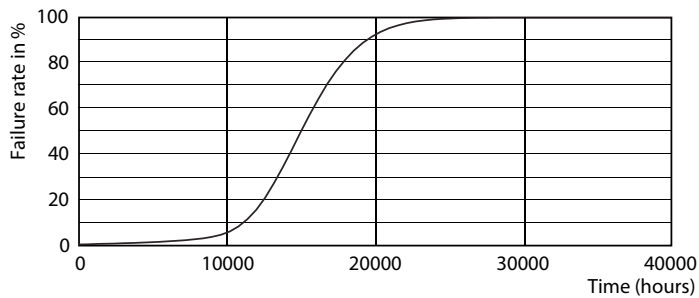

Durée de vie

Life Expectancy Diagram - LED classic 60W G93 E27 WW CL ND 1PF