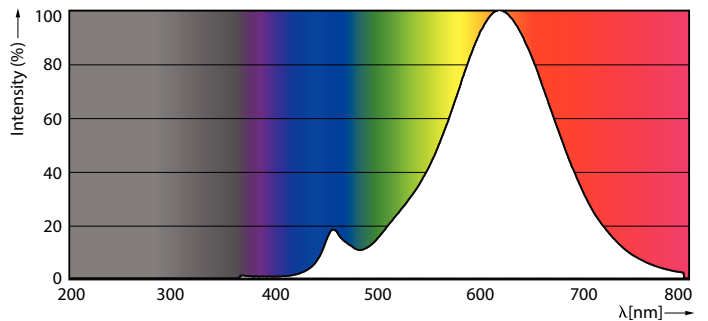

Données du produit

Informations générales	
Culot	E27
Durée de vie nominale	15 000 h
Nombre de cycles d'allumage	20 000
Durée de vie nominale (heures)	15 000 h
Type de lampe	LED
Référence de mesure de flux	Sphere
Conforme à RoHS	Oui
Données techniques de l'éclairage	
Code couleur	827 [CCT of 2700K]
Flux lumineux	806 lm
Désignation de la couleur	Blanc chaud (WW)
Température de couleur corrélée (nom.)	2700 K
Efficacité lumineuse (nominale)	115,00 lm/W
Cohérence des couleurs	<6
Indice de rendu de couleur (IRC)	80
LLMF à la fin de la durée de vie nominale (nom.)	70 %

Approbation et application

Classe d'efficacité énergétique	E
Consommation d'énergie kWh/1 000 h	7 kWh
Numéro d'enregistrement EPREL	400289
EyeComfort	Oui

Données du produit

Nom du produit de la commande	LED classic 60W G93 E27 WW CL ND 1PF
Nom de produit complet	LED classic 60W G93 E27 WW CL ND 1PF
Code EOC	871869674245700
Code de commande	74245700
Code 12NC	929001387901
Quantité par pack	1
Code EAN – Produit/Boîte	8718696742457
Conditionnement par carton	4
Codes EAN/UPC - Boîte	8718696742464

Schéma dimensionnel

Product	D	C
LED classic 60W G93 E27 WW CL ND 1PF	95 mm	140 mm

Données photométriques

General uniform lighting - LED classic 60W G93 E27 WW CL ND 1PF

Spectral Power Distribution Colour - LED classic 60W G93 E27 WW CL ND 1PF