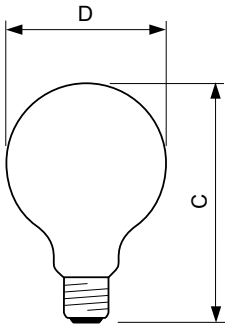

Données du produit

Informations générales	
Culot	E27
Durée de vie nominale	15 000 h
Nombre de cycles d'allumage	20 000
Durée de vie nominale (heures)	15 000 h
Type de lampe	LED
Référence de mesure de flux	Sphere
Conforme à RoHS	Oui
Données techniques de l'éclairage	
Code couleur	827 [CCT of 2700K]
Flux lumineux	806 lm
Désignation de la couleur	Blanc chaud (WW)
Température de couleur corrélée (nom.)	2700 K
Efficacité lumineuse (nominale)	115,00 lm/W
Cohérence des couleurs	<6
Indice de rendu de couleur (IRC)	80
LLMF à la fin de la durée de vie nominale (nom.)	70 %

Lampes CorePro LEDbulb filament forme classique

Commandes et gradation

Variation de l'intensité lumineuse	Non
------------------------------------	-----

Mécanique et boîtier

Finition ampoule	Transparent
Matériaux des lampes	Verre
Forme de la lampe	G93 [G 93 mm]

Schéma dimensionnel

Product	D	C
LED classic 60W G93 E27 WW CL ND 1PF	95 mm	140 mm

Données photométriques

General uniform lighting - LED classic 60W G93 E27 WW CL ND 1PF

Spectral Power Distribution Colour - LED classic 60W G93 E27 WW CL ND 1PF