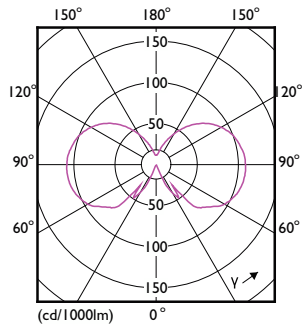

Données du produit

Informations générales	
Culot	E27
Durée de vie nominale	15 000 h
Nombre de cycles d'allumage	20 000
Durée de vie nominale (heures)	15 000 h
Type de lampe	LED
Référence de mesure de flux	Sphere
Conforme à RoHS	Oui
Données techniques de l'éclairage	
Code couleur	827 [CCT of 2700K]
Flux lumineux	806 lm
Désignation de la couleur	Blanc chaud (WW)
Température de couleur corrélée (nom.)	2700 K
Efficacité lumineuse (nominale)	115,00 lm/W
Cohérence des couleurs	<6
Indice de rendu de couleur (IRC)	80
LLMF à la fin de la durée de vie nominale (nom.)	70 %

Approbation et application

Classe d'efficacité énergétique	E
Consommation d'énergie kWh/1 000 h	7 kWh
Numéro d'enregistrement EPREL	400289
EyeComfort	Oui

Données du produit

Nom du produit de la commande	LED classic 60W G93 E27 WW CL ND 1PF
Nom de produit complet	LED classic 60W G93 E27 WW CL ND 1PF
Code EOC	871869674245700
Code de commande	74245700
Code 12NC	929001387901
Quantité par pack	1
Code EAN – Produit/Boîte	8718696742457
Conditionnement par carton	4
Codes EAN/UPC - Boîte	8718696742464

Schéma dimensionnel

Product	D	C
LED classic 60W G93 E27 WW CL ND 1PF	95 mm	140 mm

Données photométriques

General uniform lighting - LED classic 60W G93 E27 WW CL ND 1PF

Spectral Power Distribution Colour - LED classic 60W G93 E27 WW CL ND 1PF

Lampes CorePro LEDbulb filament forme classique

Données photométriques

Light Distribution Diagram - LED classic 60W G93 E27 WW CL ND 1PF

Durée de vie

Life Expectancy Diagram - LED classic 60W G93 E27 WW CL ND 1PF