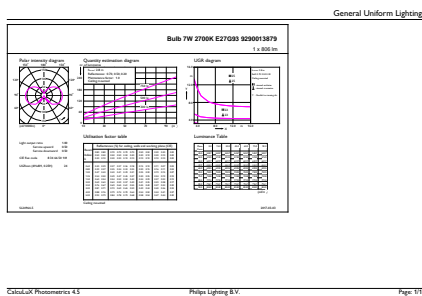

Approbation et application

Classe d'efficacité énergétique	E
Consommation d'énergie kWh/1 000 h	7 kWh
Numéro d'enregistrement EPREL	400289
EyeComfort	Oui

Données du produit

Nom du produit de la commande	LED classic 60W G93 E27 WW CL ND 1PF
Nom de produit complet	LED classic 60W G93 E27 WW CL ND 1PF
Code EOC	871869674245700
Code de commande	74245700
Code 12NC	929001387901
Quantité par pack	1
Code EAN – Produit/Boîte	8718696742457
Conditionnement par carton	4
Codes EAN/UPC - Boîte	8718696742464

Schéma dimensionnel

Product	D	C
LED classic 60W G93 E27 WW CL ND 1PF	95 mm	140 mm

Données photométriques

General uniform lighting - LED classic 60W G93 E27 WW CL ND 1PF

Spectral Power Distribution Colour - LED classic 60W G93 E27 WW CL ND 1PF