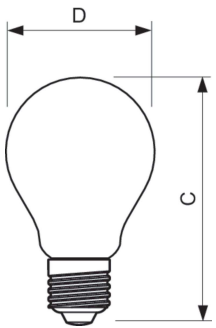

## Disegno tecnico

Product	D	C
CLA LEDBulb ND 7-60W E27 WW A60 CL	60 mm	104 mm