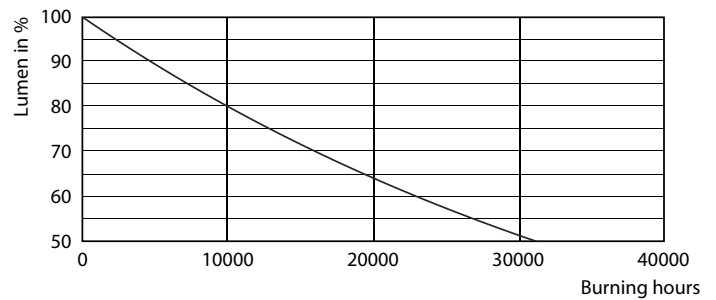

Lumen Maintenance Diagram - CLA LEDBulb ND 7-60W E27 WW A60 CL