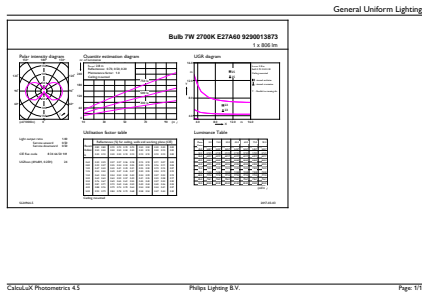

Fotometrie

General uniform lighting - CLA LEDBulb ND 7-60W E27 WW A60 CL

Spectral Power Distribution Colour - CLA LEDBulb ND 7-60W E27 WW A60 CL