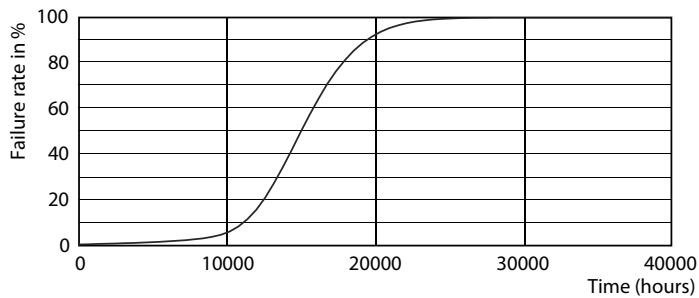

Durata

Life Expectancy Diagram - CLA LEDBulb ND 7-60W E27 WW A60 CL