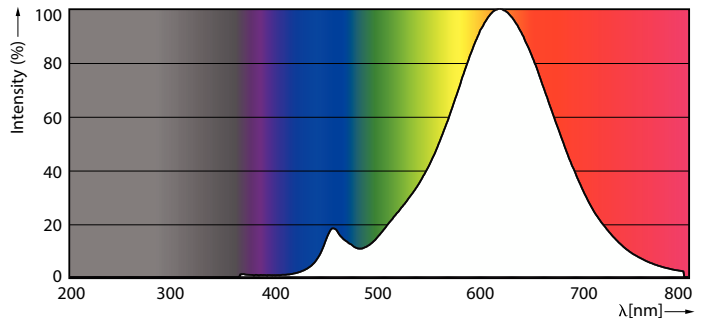

Fotometrie

General uniform lighting - CLA LEDBulb ND 7-60W E27 WW A60 CL

Spectral Power Distribution Colour - CLA LEDBulb ND 7-60W E27 WW A60 CL