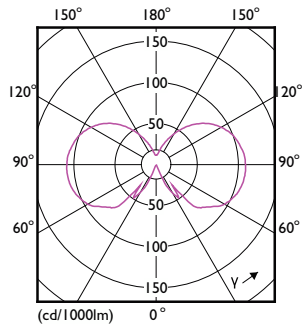

Données du produit

Informations générales	
Culot	E27 [E27]
Durée de vie nominale	15 000 h
Nombre de cycles d'allumage	20 000
Type de lampe	LED
Référence de mesure de flux	Sphere
Conforme à RoHS	Oui

Données techniques de l'éclairage	
Code couleur	827 [CCT of 2700K]
Flux lumineux	806 lm
Désignation de la couleur	Blanc chaud (WW)
Température de couleur corrélée (nom.)	2700 K
Efficacité lumineuse (nominale)	115,00 lm/W
Cohérence des couleurs	<6
Indice de rendu de couleur (IRC)	80
LLMF à la fin de la durée de vie nominale (nom.)	70 %

Schéma dimensionnel

Product	D	C
CLA LEDBulb ND 7-60W E27 WW A60 CL	60 mm	104 mm

Données photométriques

General uniform lighting - CLA LEDBulb ND 7-60W E27 WW A60 CL

Spectral Power Distribution Colour - CLA LEDBulb ND 7-60W E27 WW A60 CL

Lampes CorePro LEDbulb filament forme classique

Données photométriques

Light Distribution Diagram - CLA LEDBulb ND 7-60W E27 WW A60 CL

Durée de vie

Life Expectancy Diagram - CLA LEDBulb ND 7-60W E27 WW A60 CL