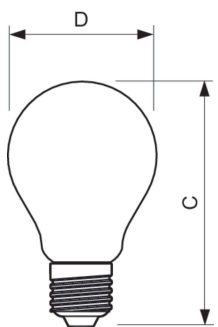

Données du produit

Informations générales	
Culot	E27 [E27]
Durée de vie nominale	15 000 h
Nombre de cycles d'allumage	20 000
Type de lampe	LED
Référence de mesure de flux	Sphere
Conforme à RoHS	Oui

Données techniques de l'éclairage	
Code couleur	827 [CCT of 2700K]
Flux lumineux	806 lm
Désignation de la couleur	Blanc chaud (WW)
Température de couleur corrélée (nom.)	2700 K
Efficacité lumineuse (nominale)	115,00 lm/W
Cohérence des couleurs	<6
Indice de rendu de couleur (IRC)	80
LLMF à la fin de la durée de vie nominale (nom.)	70 %

Température	
Température maximale du produit (nom.)	45 °C

Commandes et gradation	
Variation de l'intensité lumineuse	Non

Lampes CorePro LEDbulb filament forme classique

Mécanique et boîtier	
Finition ampoule	Transparent
Forme de la lampe	A60 [A 60 mm]
Approbation et application	
Classe d'efficacité énergétique	E
Consommation d'énergie kWh/1 000 h	7 kWh
Numéro d'enregistrement EPREL	387390
EyeComfort	Oui
Données du produit	
Nom du produit de la commande	CLA LEDBulb ND 7-60W E27 WW A60 CL

Schéma dimensionnel

Product	D	C
CLA LEDBulb ND 7-60W E27 WW A60 CL	60 mm	104 mm

Données photométriques

General uniform lighting - CLA LEDBulb ND 7-60W E27 WW A60 CL

Spectral Power Distribution Colour - CLA LEDBulb ND 7-60W E27 WW A60 CL