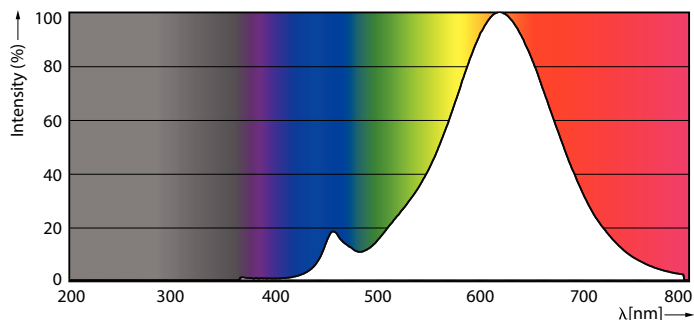

Données photométriques

Spectral Power Distribution Colour - CLA LEDBulb ND 7-60W E27 WW A60 CL