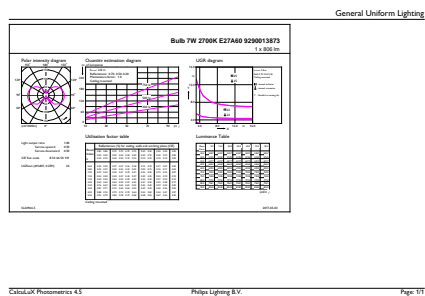

Données photométriques

General uniform lighting - CLA LEDBulb ND 7-60W E27 WW A60 CL