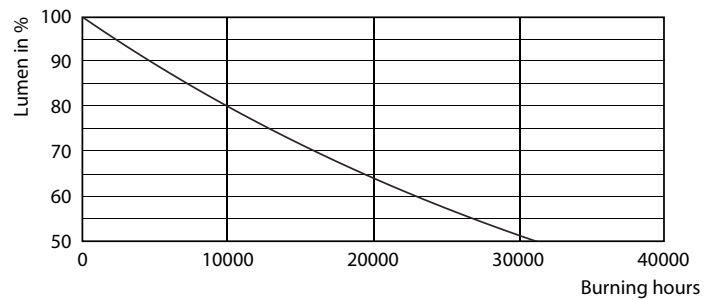

Données du produit

Informations générales	
Culot	E27 [E27]
Durée de vie nominale	15 000 h
Nombre de cycles d'allumage	20 000
Type de lampe	LED
Référence de mesure de flux	Sphere
Conforme à RoHS	Oui

Données techniques de l'éclairage	
Code couleur	827 [CCT of 2700K]
Flux lumineux	806 lm
Désignation de la couleur	Blanc chaud (WW)
Température de couleur corrélée (nom.)	2700 K
Efficacité lumineuse (nominale)	115,00 lm/W
Cohérence des couleurs	<6
Indice de rendu de couleur (IRC)	80
LLMF à la fin de la durée de vie nominale (nom.)	70 %

Schéma dimensionnel

Product	D	C
CLA LEDBulb ND 7-60W E27 WW A60 CL	60 mm	104 mm

Données photométriques

General uniform lighting - CLA LEDBulb ND 7-60W E27 WW A60 CL

Spectral Power Distribution Colour - CLA LEDBulb ND 7-60W E27 WW A60 CL

Lampes CorePro LEDbulb filament forme classique

Données photométriques

Light Distribution Diagram - CLA LEDBulb ND 7-60W E27 WW A60 CL

Durée de vie

Life Expectancy Diagram - CLA LEDBulb ND 7-60W E27 WW A60 CL