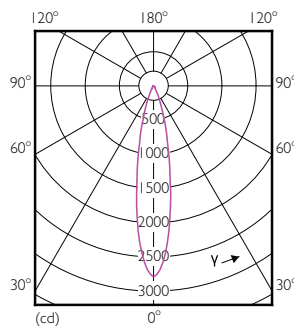

Données du produit

Informations générales		Température de couleur corrélée (nom.)		3000 K
Culot	GU5.3 [GU5.3]	Efficacité lumineuse (nominale)	66,67 lm/W	
Durée de vie nominale	40 000 h	Cohérence des couleurs	<3	
Nombre de cycles d'allumage	50 000	Indice de rendu de couleur (IRC)	92	
Type de lampe	LED	LLMF à la fin de la durée de vie nominale (nom.)	70 %	
Conforme à RoHS	Oui	Flux lumineux dans un cône à 90 ° (nominal)	500 lm	
Données techniques de l'éclairage		Fonctionnement et électricité		
Code couleur	930 [CCT of 3000K]	Fréquence linéaire	- Hz	
Angle du faisceau (nom.)	24 degré(s)	Fréquence d'entrée	- Hz	
Flux lumineux	500 lm	Consommation électrique	7,5 W	
Intensité lumineuse (nom.)	2 600 cd	Courant lampe (nom.)	880 mA	
Désignation de la couleur	Blanc (WH)	Puissance équivalente	43 W	

Lampes MASTER LEDspot Expert Color GU5,3 IRC 92 DIM

Heure de démarrage (nom.)	0,5 s
Temps de chauffe à 60 %	0.5 s
Facteur de puissance (fraction)	0.7
Tension (nom.)	ac electronic 12 V
Température	
Température maximale du produit (nom.)	93 °C
Commandes et gradation	
Variation de l'intensité lumineuse	Oui
Mécanique et boîtier	
Forme de la lampe	MR16 [2 pouces/50 mm]
Approbation et application	
Adapté à l'éclairage d'accentuation	Oui
Consommation d'énergie kWh/1 000 h	9 kWh

Schéma dimensionnel

Product	D	C
MAS LED ExpertColor 7.5-43W MR16 930 24D	50,5 mm	46 mm

Données photométriques

Accent Lighting Spots - MAS LED ExpertColor 7.5-43W MR16 930 24D

Light Distribution Diagram - MAS LED ExpertColor 7.5-43W MR16 930 24D