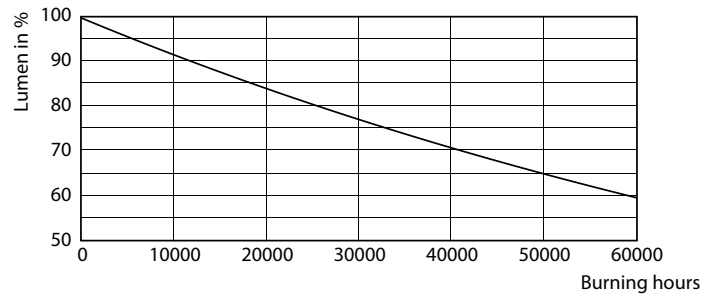

Données du produit

Informations générales		Température de couleur corrélée (nom.)		3000 K
Culot	GU5.3 [GU5.3]	Efficacité lumineuse (nominale)	66,67 lm/W	
Durée de vie nominale	40 000 h	Cohérence des couleurs	<3	
Nombre de cycles d'allumage	50 000	Indice de rendu de couleur (IRC)	92	
Type de lampe	LED	LLMF à la fin de la durée de vie nominale (nom.)	70 %	
Conforme à RoHS	Oui	Flux lumineux dans un cône à 90 ° (nominal)	500 lm	
Données techniques de l'éclairage		Fonctionnement et électricité		
Code couleur	930 [CCT of 3000K]	Fréquence linéaire	- Hz	
Angle du faisceau (nom.)	24 degré(s)	Fréquence d'entrée	- Hz	
Flux lumineux	500 lm	Consommation électrique	7,5 W	
Intensité lumineuse (nom.)	2 600 cd	Courant lampe (nom.)	880 mA	
Désignation de la couleur	Blanc (WH)	Puissance équivalente	43 W	

Lampes MASTER LEDspot Expert Color GU5,3 IRC 92 DIM

Heure de démarrage (nom.)	0,5 s
Temps de chauffe à 60 %	0.5 s
Facteur de puissance (fraction)	0.7
Tension (nom.)	ac electronic 12 V
Température	
Température maximale du produit (nom.)	93 °C
Commandes et gradation	
Variation de l'intensité lumineuse	Oui
Mécanique et boîtier	
Forme de la lampe	MR16 [2 pouces/50 mm]
Approbation et application	
Adapté à l'éclairage d'accentuation	Oui
Consommation d'énergie kWh/1 000 h	9 kWh

Lampes MASTER LEDspot Expert Color GU5,3 IRC 92 DIM

Données photométriques

Spectral Power Distribution Colour - MAS LED ExpertColor 7.5-43W MR16 930 24D

Durée de vie

Life Expectancy Diagram - MAS LED ExpertColor 7.5-43W MR16 930 24D