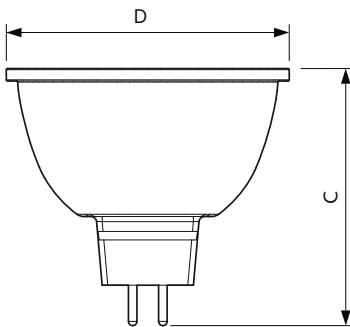

Données du produit

Informations générales		Température de couleur corrélée (nom.)		3000 K
Culot	GU5.3 [GU5.3]	Efficacité lumineuse (nominale)	66,67 lm/W	
Durée de vie nominale	40 000 h	Cohérence des couleurs	<3	
Nombre de cycles d'allumage	50 000	Indice de rendu de couleur (IRC)	92	
Type de lampe	LED	LLMF à la fin de la durée de vie nominale (nom.)	70 %	
Conforme à RoHS	Oui	Flux lumineux dans un cône à 90 ° (nominal)	500 lm	
Données techniques de l'éclairage		Fonctionnement et électricité		
Code couleur	930 [CCT of 3000K]	Fréquence linéaire	- Hz	
Angle du faisceau (nom.)	24 degré(s)	Fréquence d'entrée	- Hz	
Flux lumineux	500 lm	Consommation électrique	7,5 W	
Intensité lumineuse (nom.)	2 600 cd	Courant lampe (nom.)	880 mA	
Désignation de la couleur	Blanc (WH)	Puissance équivalente	43 W	

Lampes MASTER LEDspot Expert Color GU5,3 IRC 92 DIM

Heure de démarrage (nom.)	0,5 s
Temps de chauffe à 60 %	0.5 s
Facteur de puissance (fraction)	0.7
Tension (nom.)	ac electronic 12 V
Température	
Température maximale du produit (nom.)	93 °C
Commandes et gradation	
Variation de l'intensité lumineuse	Oui
Mécanique et boîtier	
Forme de la lampe	MR16 [2 pouces/50 mm]
Approbation et application	
Adapté à l'éclairage d'accentuation	Oui
Consommation d'énergie kWh/1 000 h	9 kWh

Schéma dimensionnel

Product	D	C
MAS LED ExpertColor 7.5-43W MR16 930 24D	50,5 mm	46 mm

Données photométriques

Accent Lighting Spots - MAS LED ExpertColor 7.5-43W MR16 930 24D

Light Distribution Diagram - MAS LED ExpertColor 7.5-43W MR16 930 24D