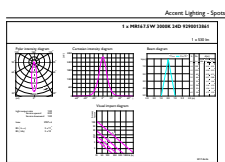

Données photométriques

Accent Lighting Spots - MAS LED ExpertColor 7.5-43W MR16 930 24D

Light Distribution Diagram - MAS LED ExpertColor 7.5-43W MR16 930 24D