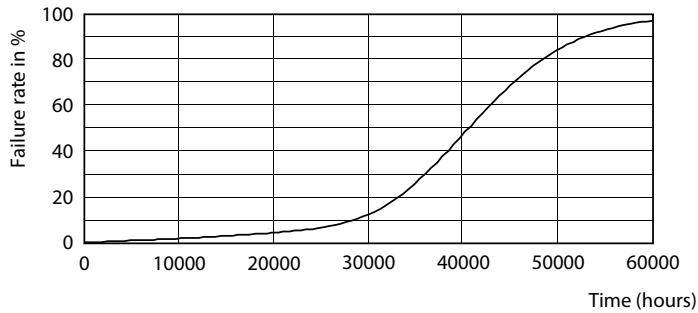

Données du produit

Informations générales		Température de couleur corrélée (nom.)		3000 K
Culot	GU5.3 [GU5.3]	Efficacité lumineuse (nominale)	66,67 lm/W	
Durée de vie nominale	40 000 h	Cohérence des couleurs	<3	
Nombre de cycles d'allumage	50 000	Indice de rendu de couleur (IRC)	92	
Type de lampe	LED	LLMF à la fin de la durée de vie nominale (nom.)	70 %	
Conforme à RoHS	Oui	Flux lumineux dans un cône à 90 ° (nominal)	500 lm	
Données techniques de l'éclairage		Fonctionnement et électricité		
Code couleur	930 [CCT of 3000K]	Fréquence linéaire	- Hz	
Angle du faisceau (nom.)	24 degré(s)	Fréquence d'entrée	- Hz	
Flux lumineux	500 lm	Consommation électrique	7,5 W	
Intensité lumineuse (nom.)	2 600 cd	Courant lampe (nom.)	880 mA	
Désignation de la couleur	Blanc (WH)	Puissance équivalente	43 W	

Lampes MASTER LEDspot Expert Color GU5,3 IRC 92 DIM

Données photométriques

Spectral Power Distribution Colour - MAS LED ExpertColor 7.5-43W MR16 930 24D

Durée de vie

Life Expectancy Diagram - MAS LED ExpertColor 7.5-43W MR16 930 24D