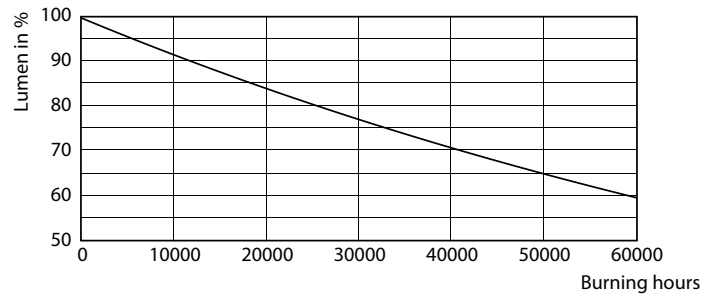

Produktdata

Allmän information	
Socket	GU5.3 [GU5.3]
Nominell livslängd	40 000 h
Driftcykel	50 000
Lighting Technology	LED
EU RoHS-kompatibel	Ja
Ljusteknik	
Färgkod	927
Spridningsvinkel (nom)	24°
Ljusflöde	485 lm
Ljusstyrka (nom)	2 400 cd
Färgbeteckning	Varmvit (WW)
Korrelerad färgtemperatur (nom)	2700 K
Ljusutbyte (märkvärde) (nom)	64,67 lm/W
Färgbeständighet	<3
Färgåtergivningsindex	92
LLMF vid slutet av nominell livslängd (nom)	70 %

Ljusflöde i 90° Cone (märkvärde)	485 lm
Drift och elektricitet	
Line Frequency	- Hz
Ingångsfrekvens	- Hz
Effektförbrukning	7,5 W
Lampström (nom)	880 mA
Motsvarande effekt	43 W
Tändningstid (nom)	0,5 s
Uppvärmningstid till 60 % ljus	0,5 s
Effektfaktor (fraktion)	0,7
Spänning (nom)	ac electronic 12 V
Temperatur	
T-Case max. (nom)	93 °C
Styrenheter och dimming	
Dimbar	Ja

MASTER LEDspot ExpertColor LV

Fotometriska data

Spectral Power Distribution Colour - MAS LED ExpertColor 7.5-43W MR16 927 24D

Livslängd

Life Expectancy Diagram - MAS LED ExpertColor 7.5-43W MR16 927 24D

Lumen Maintenance Diagram - MAS LED ExpertColor 7.5-43W MR16 927 24D