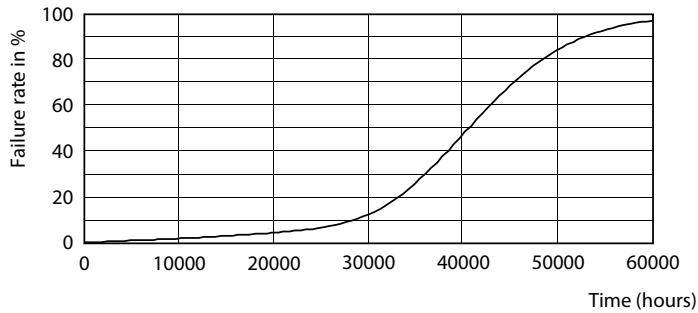

Livslängd

Life Expectancy Diagram - MAS LED ExpertColor 7.5-43W MR16 927 24D