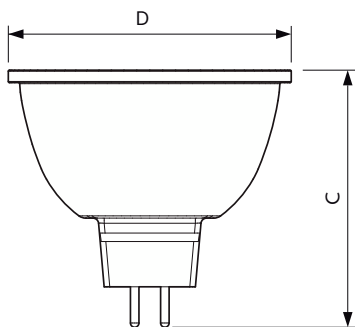

MASTER LEDspot ExpertColor LV

Mekanik och armaturhus	
Lampform	MR16 [2 tum/50 mm]
Användning och godkännande	
Lämplig för accentbelysning	Ja
Energiförbrukning kWh/1 000 tim	9 kWh
EyeComfort	Ja
Produktdata	
Beställningsproduktnamn	MAS LED ExpertColor 7.5-43W MR16 927 24D
Fullständigt produktnamn	MASTER LED ExpertColor 7.5-43W MR16 927 24D

Full EOC	871869673538100
Beskrivning av lokal kod	8294455
Beställningsnummer	73538100
Materialnummer (12NC)	929001386002
Lokal kod	8294455
SAP-Räknare – Antal per förpackning	1
EAN/UPC - Produkt/fodral	8718696735381
Räknare - antal förpackningar per kartong	10
EAN/UPC - Hölje	8718696735398

Måttskiss

Product	D	C
MAS LED ExpertColor 7.5-43W MR16 927 24D	50,5 mm	46 mm

Fotometriska data