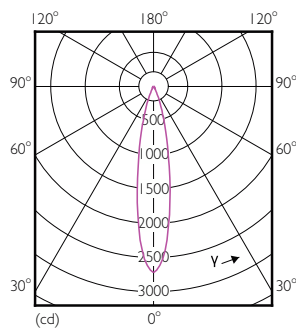

Accent Lighting Spots - MAS LED ExpertColor 7.5-43W MR16 927 24D

Light Distribution Diagram - MAS LED ExpertColor 7.5-43W MR16 927 24D