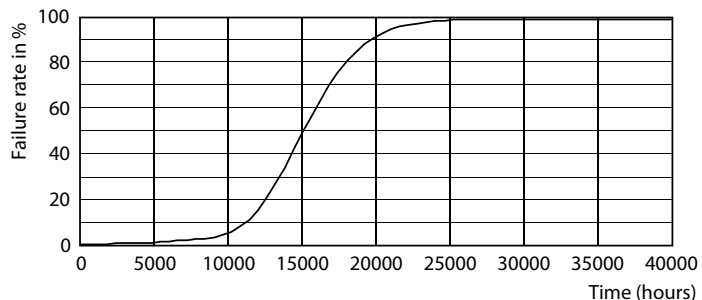

LED Dusk to Dawn

Livslängd

Life Expectancy Diagram - LED D2D 60W A60 E27 WW FR ND SRT4

Lumen Maintenance Diagram - LED D2D 60W A60 E27 WW FR ND SRT4