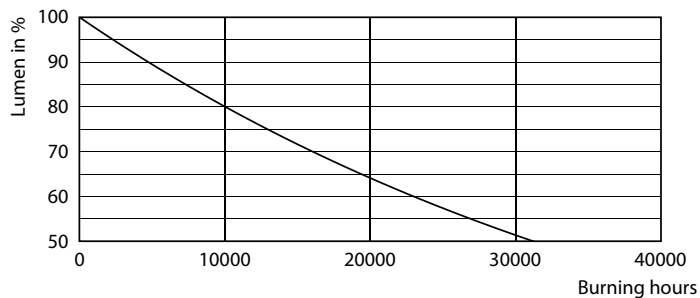

LED Dusk to Dawn

Livslängd

Life Expectancy Diagram - LED D2D 60W A60 E27 WW FR ND SRT4

Lumen Maintenance Diagram - LED D2D 60W A60 E27 WW FR ND SRT4