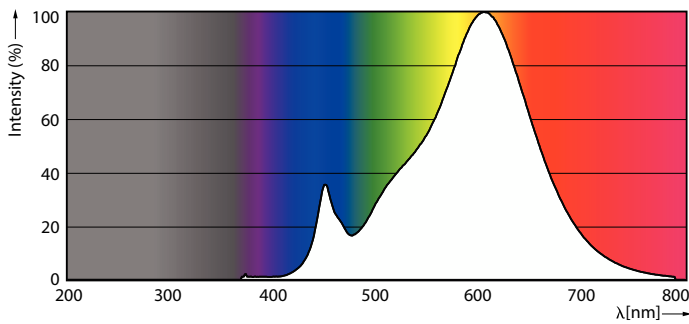

Produktdata

Allmän information	
Socket	E27
Nominell livslängd	15 000 h
Driftcykel	50 000
Specificerad livslängd (timmar)	15 000 h
Lighting Technology	LED
Mätreferens för ljusflöde	Sphere
EU RoHS-kompatibel	Ja
Ljusteknik	
Färgkod	827 [CCT of 2700K]
Färgkod	827 [CCT of 2700K]
Spridningsvinkel (nom)	250 °
Ljusflöde	806 lm
Färgbeteckning	Varmvit (WW)
Korrelerad färgtemperatur (nom)	2700 K
Ljusutbyte (märkvärde) (nom)	107,00 lm/W
Färgbeständighet	<6
Färgåtergivningsindex	80
LLMF vid slutet av nominell livslängd (nom)	70 %
Flimmervärde (PstLM)	1
Stroboskopisk effekt	0,4
Drift och elektricitet	
Line Frequency	50 Hz

Spectral Power Distribution Colour - LED D2D 60W A60 E27 WW FR ND SRT4

LED Dusk to Dawn

Livslängd

Life Expectancy Diagram - LED D2D 60W A60 E27 WW FR ND SRT4

Lumen Maintenance Diagram - LED D2D 60W A60 E27 WW FR ND SRT4