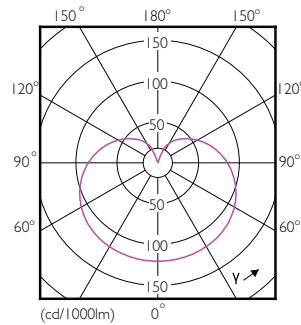

Fotometriska data

Light Distribution Diagram - LED D2D 60W A60 E27 WW FR ND SRT4