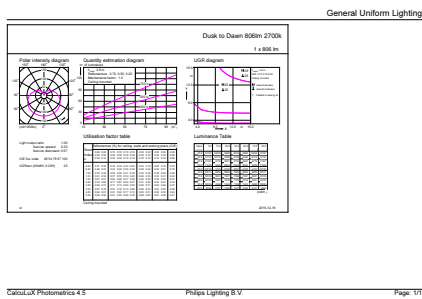

Fotometriska data

General uniform lighting - LED D2D 60W A60 E27 WW FR ND SRT4