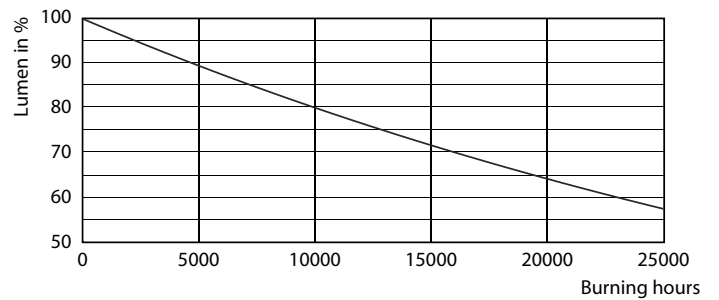

Lumen Maintenance Diagram - CorePro LEDspot 5-50W GU10 830 36D DIM