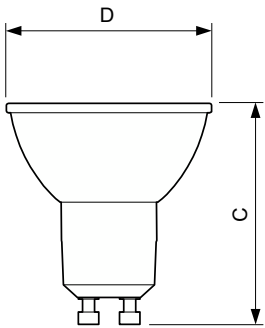

Lampes CorePro LEDspot GU10 DIM et non-DIM

Commandes et gradation

Variation de l'intensité lumineuse	Oui

Mécanique et boîtier

Forme de la lampe	PAR16 [PAR 2 pouces/50 mm]

Approbation et application

Adapté à l'éclairage d'accentuation	Oui
Consommation d'énergie kWh/1 000 h	5 kWh
EyeComfort	Oui

Données du produit

Nom du produit de la commande	CorePro LEDspot 5-50W GU10 830 36D DIM

Nom de produit complet	CorePro LEDspot 5-50W GU10 830 36D DIM
Code EOC	871869672139100
Code de commande	72139100
Code 12NC	929001364202
Quantité par pack	1
Code EAN – Produit/Boîte	8718696721391
Conditionnement par carton	10
Codes EAN/UPC – Boîte	8718696721407

Schéma dimensionnel

Product	D	C
CorePro LEDspot 5-50W GU10 830 36D DIM	50 mm	54 mm