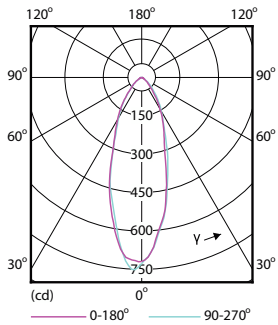

Lampes CorePro LEDspot GU10 DIM et non-DIM

Données photométriques

Light Distribution Diagram - CorePro LEDspot 5-50W GU10 830 36D DIM