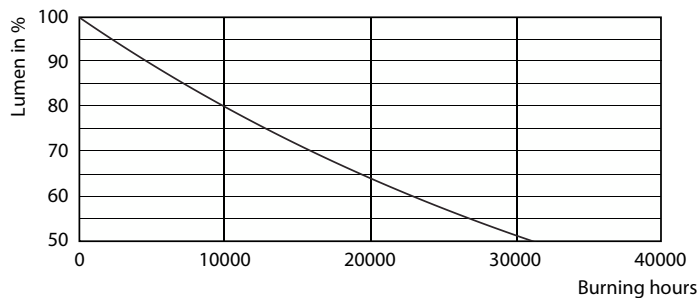

CorePro LEDlinear MV

Livslängd

Life Expectancy Diagram - CorePro LED linear D 14-120W R7S 118 830

Lumen Maintenance Diagram - CorePro LED linear D 14-120W R7S 118 830