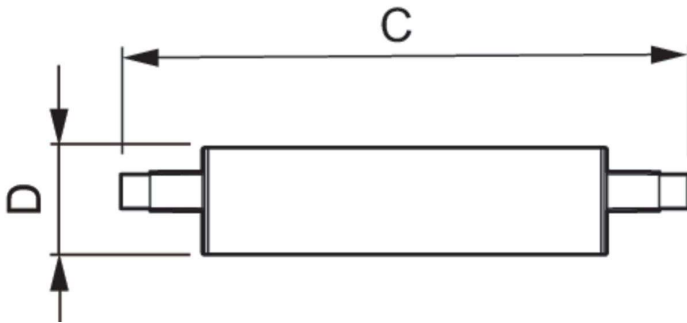

CorePro LEDlinear MV

Produktdata

Beställningsproduktnamn	CorePro LED linear D 14-120W R7S 118 830
Fullständigt produktnamn	CorePro LED linear D 14-120W R7S 118 830
Full EOC	871869671400300
Beskrivning av lokal kod	8293204
Beställningsnummer	71400300
Materialnummer (12NC)	929001353602

Lokal kod	8293204
SAP-Räknare - Antal per förpackning	1
EAN/UPC - Produkt/fodral	8718696714003
Räknare - antal förpackningar per kartong	10
EAN/UPC - Hölje	8718696714010

Måttskiss

Product	D	C
CorePro LED linear D 14-120W R7S 118 830	29 mm	118 mm

Fotometriska data