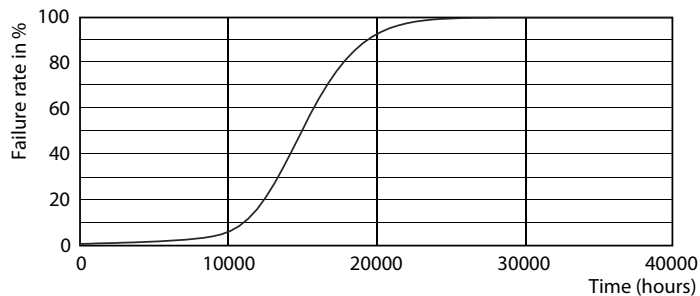

CorePro LEDlinear MV

Livslängd

Life Expectancy Diagram - CorePro LED linear D 14-120W R7S 118 830

Lumen Maintenance Diagram - CorePro LED linear D 14-120W R7S 118 830