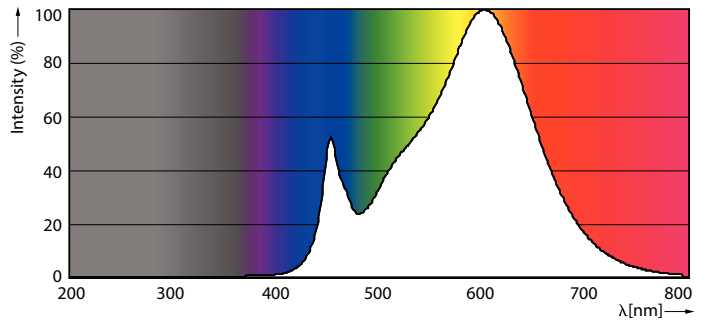

Spectral Power Distribution Colour - CorePro LED linear D 14-120W R7S 118 830