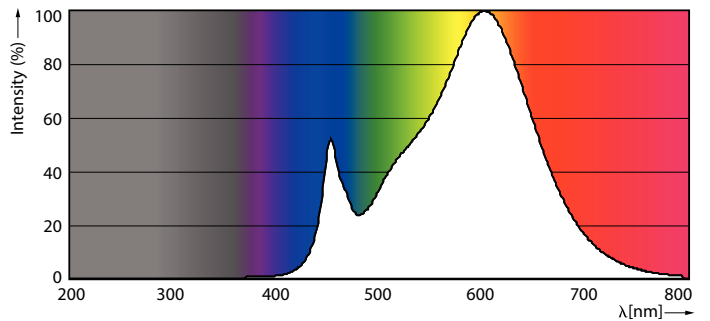

General uniform lighting - CorePro LED linear D 14-120W R7S 118 830

Spectral Power Distribution Colour - CorePro LED linear D 14-120W R7S 118 830