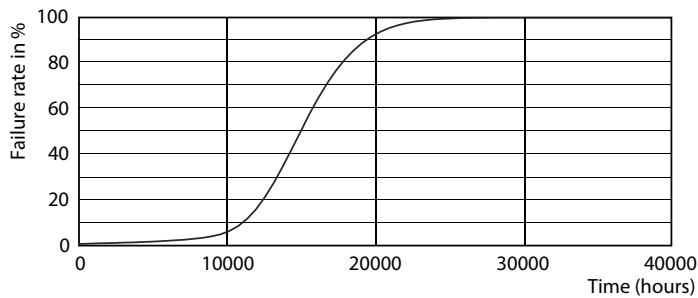

Vida útil

Life Expectancy Diagram - CorePro LED linear D 14-120W R7S 118 830