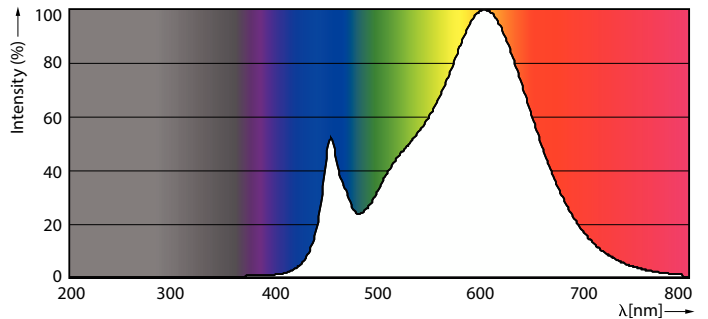

Spectral Power Distribution Colour - CorePro LED linear D 14-120W R7S 118 830