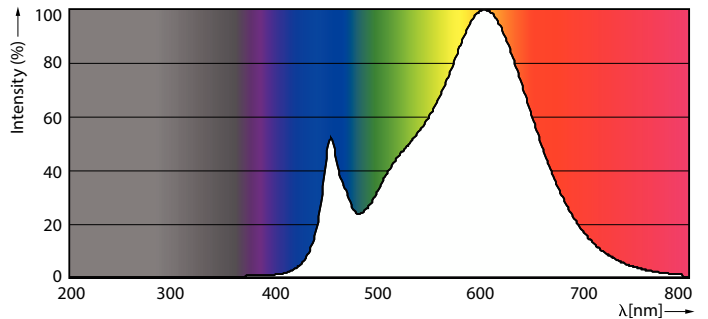

General uniform lighting - CorePro LED linear D 14-120W R7S 118 830

Spectral Power Distribution Colour - CorePro LED linear D 14-120W R7S 118 830