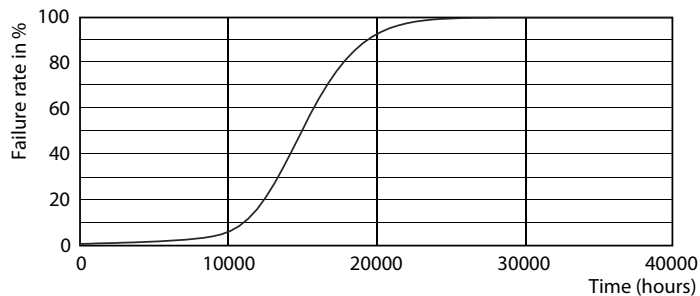

CorePro LEDbulb

Durata

Life Expectancy Diagram - CorePro LEDbulb D 11-75W A60 E27 827

Lumen Maintenance Diagram - CorePro LEDbulb D 11-75W A60 E27 827