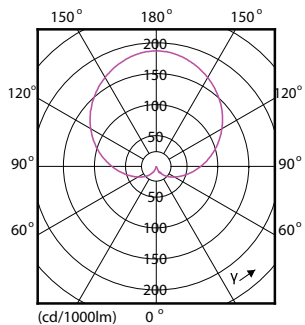

Light Distribution Diagram - CorePro LEDbulb D 11-75W A60 E27 827