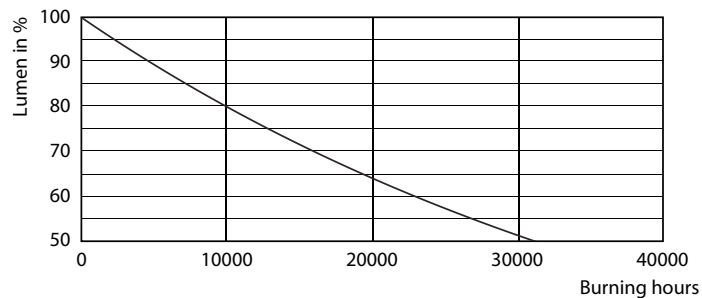

CorePro LEDbulb

Durata

Life Expectancy Diagram - CorePro LEDbulb D 11-75W A60 E27 827

Lumen Maintenance Diagram - CorePro LEDbulb D 11-75W A60 E27 827