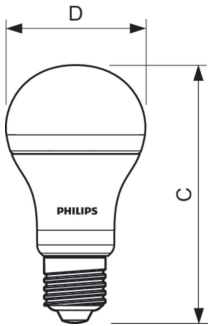

CorePro LEDbulb

Approvazione e applicazione

Consumo energetico kWh/1000 h 11 kWh

Dati del prodotto

Nome prodotto ordine	CorePro LEDbulb D 11-75W A60 E27 827
Nome completo prodotto	CorePro LEDbulb D 11-75W A60 E27 827
Full EOC	871869676274500
Codice d'ordine	76274500

Codice materiale (12NC)	929001352702
Codice locale	CORE75827D
Numeratore SAP - Quantità per confezione	1
EAN/UPC - Prodotto/scatola	8718696762745
Numeratore - Confezioni per scatola esterna	10
EAN/UPC - Case	8718696762752

Disegno tecnico

Product	D	C
CorePro LEDbulb D 11-75W A60 E27 827	60 mm	110 mm