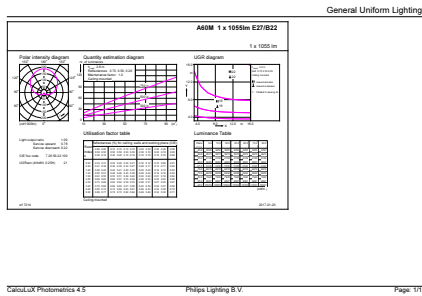

Fotometrie

General uniform lighting - CorePro LEDbulb D 11-75W A60 E27 827