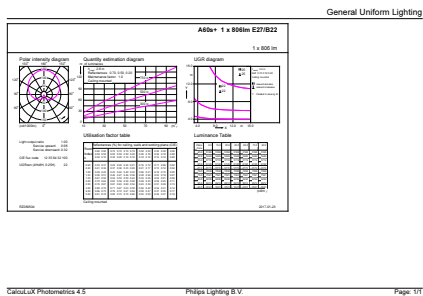

Fotometrie

General uniform lighting - CorePro LEDbulb D 8.5-60W A60 E27 827

Spectral Power Distribution Colour - CorePro LEDbulb D 8.5-60W A60 E27 827