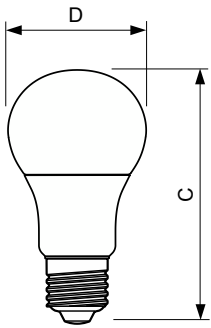

## Disegno tecnico

Product	D	C
CorePro LEDbulb D 8.5-60W A60 E27 827	60 mm	110 mm