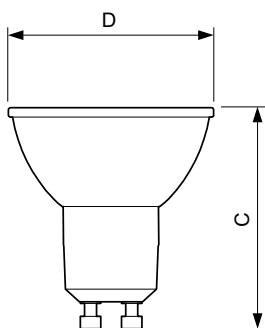

MASTER LEDspot ExpertColor MV

Uppvärmningstid till 60 % ljus	0.5 s
Effektfaktor (fraktion)	0.8
Spänning (nom)	220-240 V
Temperatur	
T-Case max. (nom)	80 °C
Styrenheter och dimring	
Dimbar	Endast med särskilda dimrar
Mekanik och armaturhus	
Lampform	PAR16 [PAR 2 tum/50 mm]
Användning och godkännande	
Energieffektivitetsklass	F
Lämplig för accentbelysning	Ja
Energiförbrukning kWh/1 000 tim	6 kWh
EPREL-registreringsnummer	391835

EyeComfort	Ja
Produktdata	
Beställningsproduktnamn	MAS LED ExpertColor 5.5-50W GU10 940 36D
Fullständigt produktnamn	MASTER LED ExpertColor 5.5-50W GU10 940 36D
Full EOC	871869670771500
Beskrivning av lokal kod	8292763
Beställningsnummer	70771500
Materialnummer (12NC)	929001347502
Lokal kod	8292763
SAP-Räknare – Antal per förpackning	1
EAN/UPC - Produkt/fodral	8718696707715
Räknare - antal förpackningar per kartong	10
EAN/UPC - Hölje	8718696707722

Måttskiss

Product	D	C
MAS LED ExpertColor 5.5-50W GU10 940 36D	50 mm	54 mm

Fotometriska data