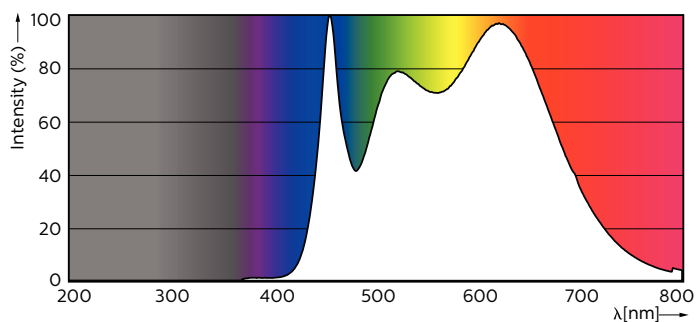

Accent Lighting Spots - MAS LED ExpertColor 5.5-50W GU10 940 36D

Spectral Power Distribution Colour - MAS LED ExpertColor 5.5-50W GU10 940 36D