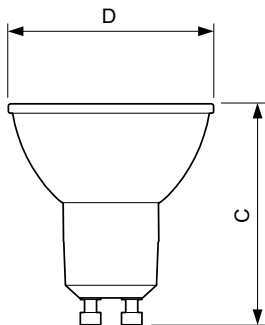

MASTER LEDspot ExpertColor MV

Energieverbruik	5,5 W
Lampstroom (nom.)	30 mA
Overeenkomstig vermogen	50 W
Opstarttijd (nom.)	0,5 s
Opwarmtijd tot 60% licht	0.5 s
Arbeidsfactor	0.8
Spanning (nom.)	220-240 V

Operationele temperatuur

T-behuizing maximaal (nom.)	80 °C

Dimbaarheid en regelsystemen

Dimbaar	Alleen met specifieke dimmers

Eigenschappen behuizing en afmetingen

Lampvorm	PAR 16 [PAR 50 mm]

Keurmerken en classificaties

Energie-efficiëntielabel	F
Geschikt voor accentverlichting	Ja

Energieverbruik kWh/1.000 uur	6 kWh
EPREL-registratienummer	391835
EyeComfort	Ja

Productgegevens

Productnaam voor bestelling	MAS LED ExpertColor 5.5-50W GU10 940 36D
Volledige productnaam	MAS LED ExpertColor 5.5-50W GU10 940 36D
Full EOC	871869670771500
Bestelcode	8718696707715
Materiaalnr. (12NC)	929001347502
Lokale code	MSGU50W94036D
Numerator - Aantal per pak	1
EAN/UPC - product/behuizing	8718696707715
Numerator - Dozen per buitendoos	10
EAN/UPC - Case	8718696707722

Maatschets

Product	D	C
MAS LED ExpertColor 5.5-50W GU10 940 36D	50 mm	54 mm

Fotometrische gegevens