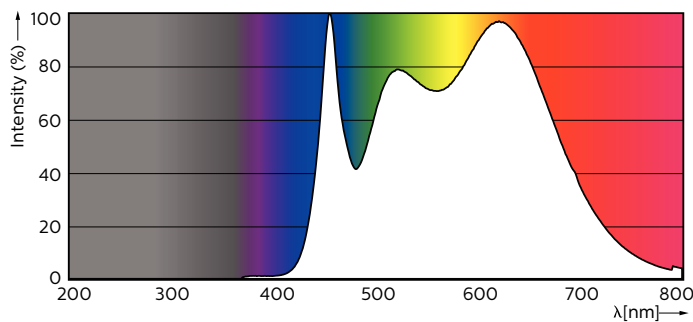

MASTER LEDspot ExpertColor MV

MAS LED ExpertColor 5.5-50W GU10 940 36D

De MASTER LEDspot ExpertColor creëert een warme en gezellige sfeer in horecagelegenheden, woningen en restaurants dankzij de toepassing van superieure verlichting met een aangepast spectrum, een hoge CRI en een sterke dimfunctie. Het resultaat is een prachtige verlichtingsbeleving met een innovatief, tijdloos lensontwerp dat in vrijwel elk interieur past met zijn rustige en nette uitstraling. Daarnaast kan je met MASTER LEDspot ExpertColor gebruikmaken van de volledige ExpertColor-familie, waaronder de LEDspot MR16, LEDspot AR111 en de LEDspot PAR-lampen. De MASTER LEDspot ExpertColor levert een aanzienlijke energiebesparing op met minimale onderhoudskosten zonder in te leveren op de lichtkwaliteit en levensduur van de lamp. Huis- en bedrijfseigenaren kunnen daardoor hun investering in korte tijd terugverdienen.

Gegevens lichttechniek	
Kleurcode	940 [CCT of 4000K]
Bundelhoek (nom.)	36 graden
Lichtstroom	400 lm
Lichtsterkte (nom.)	800 cd

Kleuraanduiding	Koelwit (CW)
Gecorreleerde kleurtemperatuur (nom)	4000 K
Lichtrendement (gespec.) (nom.)	72,00 lm/W
Kleurconsistentie	<3
Kleurweergave-index (CRI)	97
LLMF bij einde nominale levensduur (nom.)	70 %
Lichtstroom in conus van 90° (nom.)	400 lm
Flikkerwaarde (PstLM)	1
Stroboscoopeffectwaarde (SVM)	0,4
Photobiological safety according to EN 62471	RG1

Bedrijfs- en elektrische gegevens	
Ingangsfrequentie	50 to 60 Hz
Ingangsfrequentie	50 tot 60 Hz

MASTER LEDspot ExpertColor MV

Energieverbruik	5,5 W
Lampstroom (nom.)	30 mA
Overeenkomstig vermogen	50 W
Opstarttijd (nom.)	0,5 s
Opwarmtijd tot 60% licht	0.5 s
Arbeidsfactor	0.8
Spanning (nom.)	220-240 V

Maatschets

Product	D	C
MAS LED ExpertColor 5.5-50W GU10 940 36D	50 mm	54 mm

Fotometrische gegevens

Accent Lighting Spots - MAS LED ExpertColor 5.5-50W GU10 940 36D

Spectral Power Distribution Colour - MAS LED ExpertColor 5.5-50W GU10 940 36D