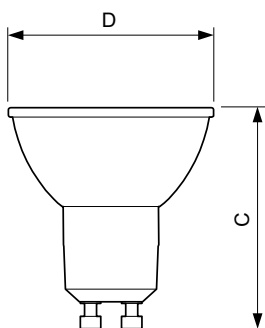

MASTER LEDspot ExpertColor MV

Uppvärmningstid till 60 % ljus	0.5 s
Effektfaktor (fraktion)	0.8
Spänning (nom)	220-240 V

Temperatur

T-Case max. (nom)	80 °C

Styrenheter och dimring

Dimbar	Endast med särskilda dimrar

Mekanik och armaturhus

Lampform	PAR16 [PAR 2 tum/50 mm]

Användning och godkännande

Energieffektivitetsklass	G
Lämplig för accentbelysning	Ja
Energiförbrukning kWh/1 000 tim	6 kWh
EPREL-registreringsnummer	391834

EyeComfort	Ja

Produktdata

Beställningsproduktnamn	MAS LED ExpertColor 5.5-50W GU10 930 36D
Fullständigt produktnamn	MASTER LED ExpertColor 5.5-50W GU10 930 36D
Full EOC	871869670769200
Beskrivning av lokal kod	8292761
Beställningsnummer	70769200
Materialnummer (12NC)	929001347402
Lokal kod	8292761
SAP-Räknare – Antal per förpackning	1
EAN/UPC - Produkt/fodral	8718696707692
Räknare - antal förpackningar per kartong	10
EAN/UPC - Hölje	8718696707708

Måttskiss

Product	D	C
MAS LED ExpertColor 5.5-50W GU10 930 36D	50 mm	54 mm

Fotometriska data