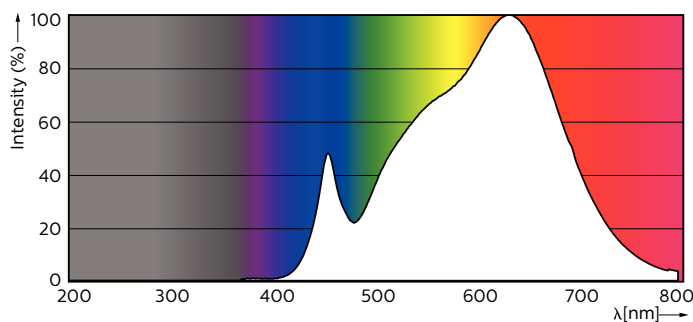

Accent Lighting Spots - MAS LED ExpertColor 5.5-50W GU10 930 36D

Spectral Power Distribution Colour - MAS LED ExpertColor 5.5-50W GU10 930 36D