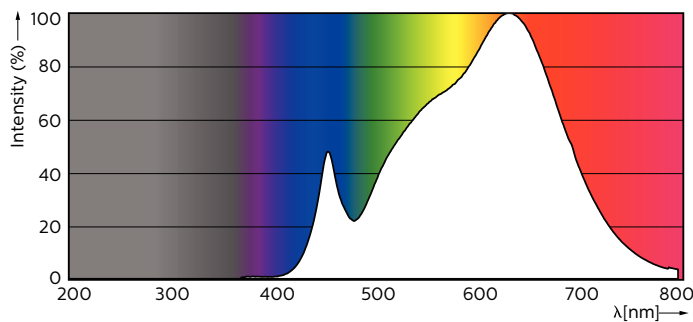

Gegevens lichttechniek	
Kleurcode	930 [CCT of 3000K]
Bundelhoek (nom.)	36 graden
Lichtstroom	375 lm
Lichtsterkte (nom.)	800 cd

Kleuraanduiding	Wit (WH)
Gecorreleerde kleurtemperatuur (nom)	3000 K
Lichtrendement (gespec.) (nom.)	68 lm/W
Kleurconsistentie	<3
Kleurweergave-index (CRI)	97
LLMF bij einde nominale levensduur (nom.)	70 %
Lichtstroom in conus van 90° (nom.)	375 lm
Flikkerwaarde (PstLM)	1
Stroboscoopeffectwaarde (SVM)	0,4
Photobiological safety according to EN 62471	RG1

Bedrijfs- en elektrische gegevens	
Ingangsfrequentie	50 to 60 Hz
Ingangsfrequentie	50 tot 60 Hz

MASTER LEDspot ExpertColor MV

Energieverbruik	5,5 W
Lampstroom (nom.)	30 mA
Overeenkomstig vermogen	50 W
Opstarttijd (nom.)	0,5 s
Opwarmtijd tot 60% licht	0.5 s
Arbeidsfactor	0.8
Spanning (nom.)	220-240 V

Productgegevens

Productnaam voor bestelling	MAS LED ExpertColor 5.5-50W GU10 930 36D
Volledige productnaam	MAS LED ExpertColor 5.5-50W GU10 930 36D
Full EOC	871869670769200
Bestelcode	8718696707692
Materiaalnr. (12NC)	929001347402
Lokale code	MSGU50W93036D
Numerator - Aantal per pak	1
EAN/UPC - product/behuizing	8718696707692
Numerator - Dozen per buitendoos	10
EAN/UPC - Case	8718696707708

Maatschets

Product	D	C
MAS LED ExpertColor 5.5-50W GU10 930 36D	50 mm	54 mm

Fotometrische gegevens

Accent Lighting Spots - MAS LED ExpertColor 5.5-50W GU10 930 36D

Spectral Power Distribution Colour - MAS LED ExpertColor 5.5-50W GU10 930 36D