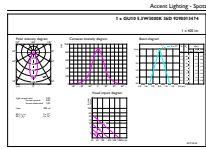

MASTER LEDspot GU10 ExpertColor

Photometrische Daten

Accent Lighting Spots - MAS LED ExpertColor 5.5-50W GU10 930 36D

Spectral Power Distribution Colour - MAS LED ExpertColor 5.5-50W GU10 930 36D