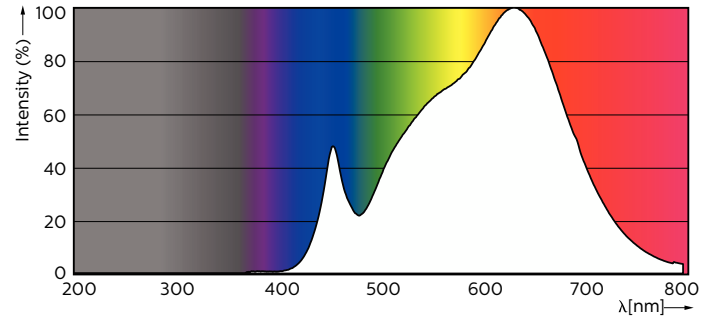

MASTER LEDspot GU10 ExpertColor

Photometrische Daten

Accent Lighting Spots - MAS LED ExpertColor 5.5-50W GU10 930 36D

Spectral Power Distribution Colour - MAS LED ExpertColor 5.5-50W GU10 930 36D