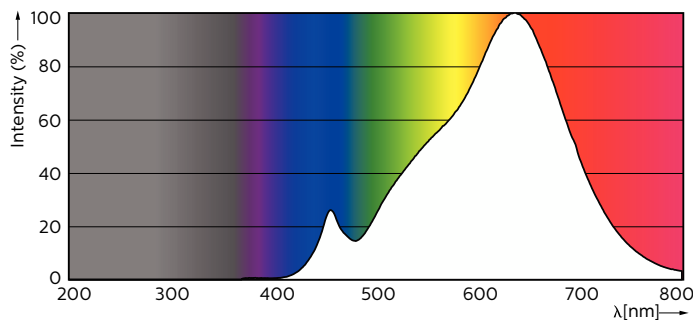

Accent Lighting Spots - MAS LED ExpertColor 5.5-50W GU10 927 36D

Spectral Power Distribution Colour - MAS LED ExpertColor 5.5-50W GU10 927 36D