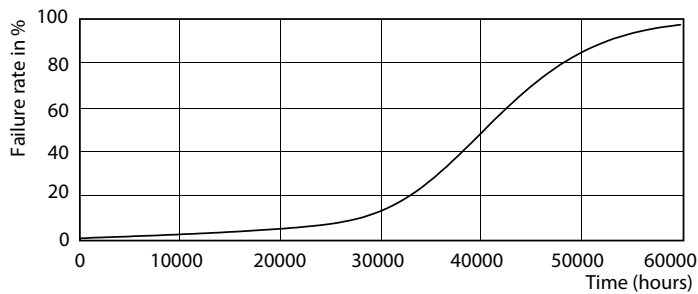

Livslängd

Life Expectancy Diagram - MAS LED ExpertColor 5.5-50W GU10 927 36D