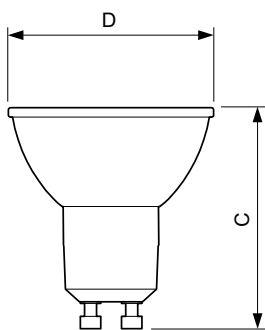

MASTER LEDspot ExpertColor MV

Uppvärmningstid till 60 % ljus	0.5 s
Effektfaktor (fraktion)	0.8
Spänning (nom)	220-240 V
Temperatur	
T-Case max. (nom)	80 °C
Styrenheter och dimring	
Dimbar	Endast med särskilda dimrar
Mekanik och armaturhus	
Lampform	PAR16 [PAR 2 tum/50 mm]
Användning och godkännande	
Energieffektivitetsklass	G
Lämplig för accentbelysning	Ja
Energiförbrukning kWh/1 000 tim	6 kWh
EPREL-registreringsnummer	544209

EyeComfort	Ja
Produktdata	
Beställningsproduktnamn	MAS LED ExpertColor 5.5-50W GU10 927 36D
Fullständigt produktnamn	MASTER LED ExpertColor 5.5-50W GU10 927 36D
Full EOC	871869670767800
Beskrivning av lokal kod	8292759
Beställningsnummer	70767800
Materialnummer (12NC)	929001347302
Lokal kod	8292759
SAP-Räknare – Antal per förpackning	1
EAN/UPC - Produkt/fodral	8718696707678
Räknare - antal förpackningar per kartong	10
EAN/UPC - Hölje	8718696707685

Måttskiss

Product	D	C
MAS LED ExpertColor 5.5-50W GU10 927 36D	50 mm	54 mm

Fotometriska data