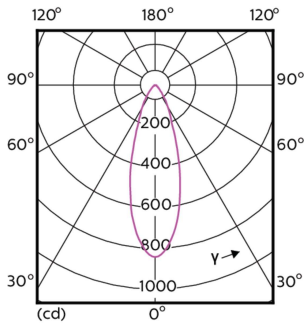

Produktdata

Allmän information		Ljusutbyte (märkvärde) (nom)	
Socket	GU10	Ljusutbyte (märkvärde) (nom)	64 lm/W
Nominell livslängd	40 000 h	Färgbeständighet	<3
Driftcykel	50 000	Färgåtergivningsindex	97
Lighting Technology	LED	LLMF vid slutet av nominell livslängd (nom)	70 %
Mätreferens för ljusflöde	Narrow Cone	Ljusflöde i 90° Cone (märkvärde)	355 lm
CE-märkning	Ja	Flimmervärde (PstLM)	1
EU RoHS-kompatibel	Ja	Stroboskopisk effekt	0,4
		Photobiological safety according to EN 62471	RG1
Ljusteknik		Drift och elektricitet	
Färgkod	927	Line Frequency	50 to 60 Hz
Spridningsvinkel (nom)	36 °	Ingångsfrekvens	50-60 Hz
Ljusflöde	355 lm	Effektförbrukning	5,5 W
Ljusstyrka (nom)	800 cd	Lampström (nom)	30 mA
Färgbeteckning	Varmvit (WW)	Motsvarande effekt	50 W
Korrelerad färgtemperatur (nom)	2700 K	Tändningstid (nom)	0,5 s

Måttskiss

Product	D	C
MAS LED ExpertColor 5.5-50W GU10 927 36D	50 mm	54 mm

Fotometriska data

Accent Lighting Spots - MAS LED ExpertColor 5.5-50W GU10 927 36D

Spectral Power Distribution Colour - MAS LED ExpertColor 5.5-50W GU10 927 36D

MASTER LEDspot ExpertColor MV

Fotometriska data

Light Distribution Diagram - MAS LED ExpertColor 5.5-50W GU10 927 36D

Livslängd

Life Expectancy Diagram - MAS LED ExpertColor 5.5-50W GU10 927 36D

Lumen Maintenance Diagram - MAS LED ExpertColor 5.5-50W GU10 927 36D